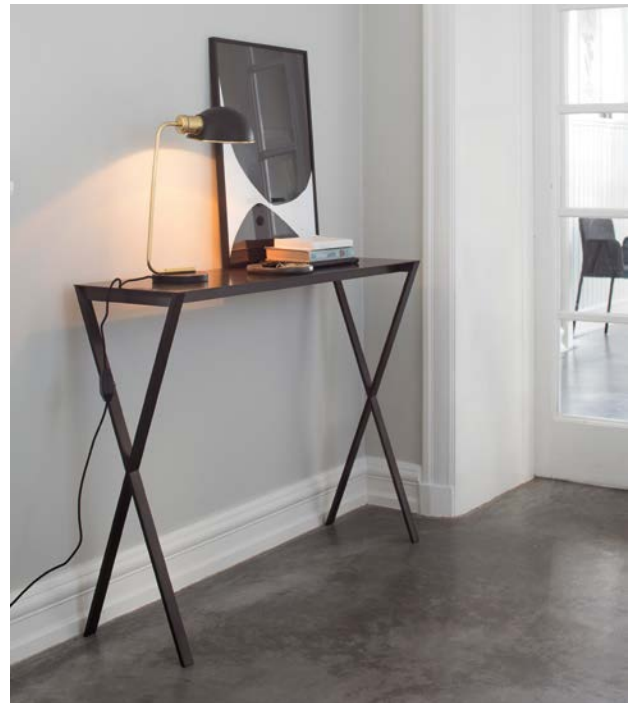

[more]

LAX STAHLKONSOLE / STEEL CONSOLE

DESIGN: GIL COSTE, 2018

Tisch aus Stahl, anthrazitfarben pulverbeschichtet.

Table made of steel, anthracite powder-coated.

LAX Konsole Stahl LAX console steel