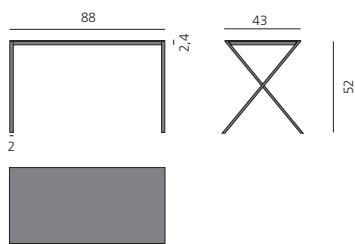

LAX Konsole Messing

LAX console brass