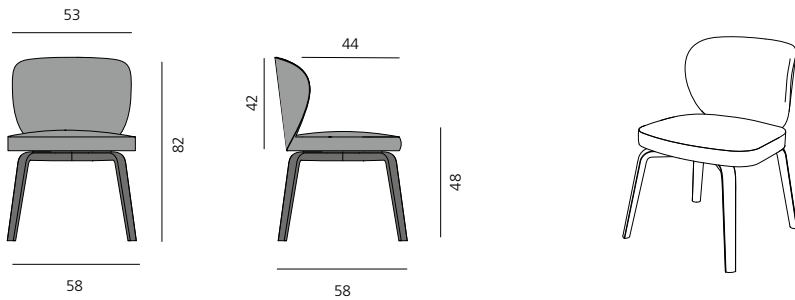

MUDI Polsterstuhl MUDI upholstered seat