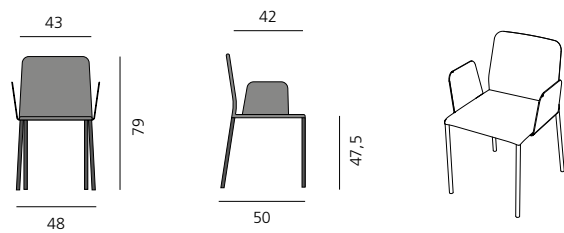

CORBO STUHL / CHAIR

DESIGN: GIL COSTE, 2010

Stuhl mit Gurtpolsterung. Beine aus Aluminium matt, poliert, tabak- oder anthrazitfarben lackiert oder Beine furniert: Eiche 03, 09, Nussbaum 02. Sitztiefe: 42 cm, Sitzhöhe: 47,5 cm. Optional auch mit Armlehnen.

Chair with elastic belting. Legs in aluminium tobacco-brown or anthracite varnished or veneered (oak 03/09, walnut 02). Seat depth: 42 cm, seat height: 47,5 cm. Optionally available with armrest.

CORBO schmal, niedrig

CORBO slim, low

CORBO schmal, niedrig mit Armlehne

CORBO slim, low with armrest

CORBO schmal, hoch

CORBO slim, high

CORBO schmal, hoch, mit Armlehne

CORBO slim, high, with armrest