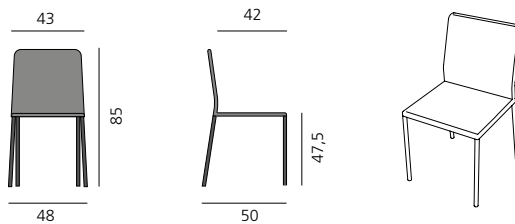

CORBO STUHL / CHAIR

DESIGN: GIL COSTE, 2010

Stuhl mit Gurtpolsterung. Beine aus Aluminium matt, poliert, tabak- oder anthrazitfarben lackiert oder Beine furniert: Eiche 03, 09, Nussbaum 02. Sitztiefe: 42 cm, Sitzhöhe: 47,5 cm. Optional auch mit Armlehnen.

Chair with elastic belting. Legs in aluminium tobacco-brown or anthracite varnished or veneered (oak 03/09, walnut 02). Seat depth: 42 cm, seat height: 47,5 cm. Optionally available with armrest.

CORBO schmal, niedrig

CORBO slim, low

CORBO schmal, niedrig mit Armlehne

CORBO slim, low with armrest

CORBO schmal, hoch

CORBO slim, high

CORBO schmal, hoch, mit Armlehne

CORBO slim, high, with armrest