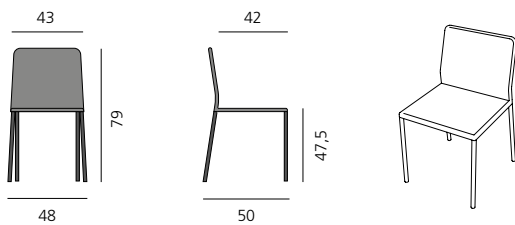

CORBO STUHL / CHAIR

DESIGN: GIL COSTE, 2010

Stuhl mit Gurtpolsterung. Beine aus Aluminium matt, poliert, tabak- oder anthrazitfarben lackiert oder Beine furniert: Eiche 03, 09, Nussbaum 02. Sitztiefe: 42 cm, Sitzhöhe: 47,5 cm. Optional auch mit Armlehnen.

Chair with elastic belting. Legs in aluminium tobacco-brown or anthracite varnished or veneered (oak 03/09, walnut 02). Seat depth: 42 cm, seat height: 47,5 cm. Optionally available with armrest.

CORBO schmal, niedrig

CORBO slim, low

CORBO schmal, niedrig mit Armlehne

CORBO slim, low with armrest

CORBO schmal, hoch

CORBO slim, high

CORBO schmal, hoch, mit Armlehne

CORBO slim, high, with armrest