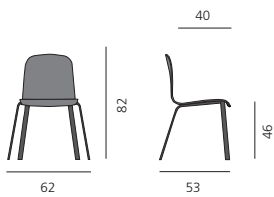

Metallgestell ohne Armlehne

Metal frame without armrest