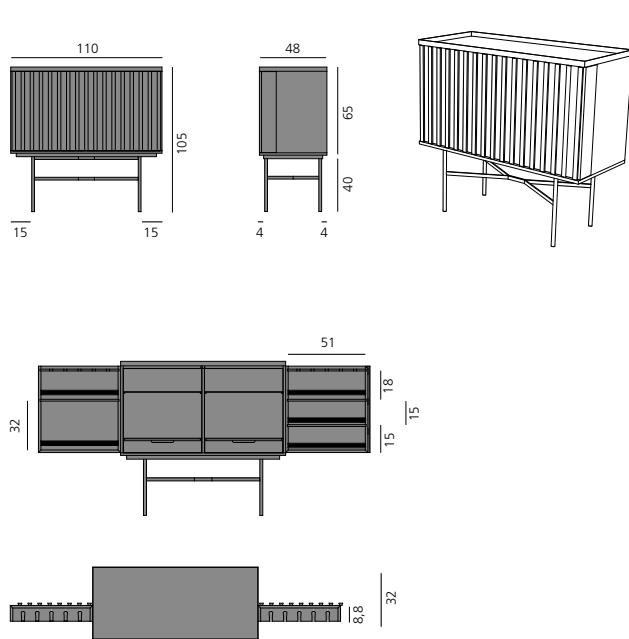

[more]

HARRI

DESIGN: PETER FEHRENTZ, 2018

Korpusmöbel MDF furniert und matt lackiert. Schubladen und Einlegeböden aus massivem Nussbaumholz. Metallelemente: Stahl anthrazitfarben lackiert. Glasböden: dunkelgrau. Technik: LED-Beleuchtung 240V, Eurostecker.

Corpus furniture MDF veneered and matt lacquered. Steel elements anthracite lacquered. Shelf of glass in darkgrey. Technic: LED-lights, 240V, euro plug.

Barschrank groß

Bar carbinet large

Barschrank klein

Bar cabinet small

LED-Beleuchtung im Inneraum, Kabellänge: 180 cm
LED-lights at the inside, length of the cable: 180 cm

Höhenverstellbare Füße
Vertically adjustable feet