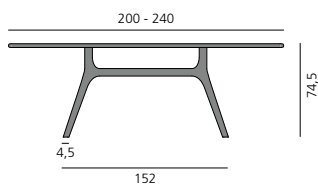

## NIL TISCH

DESIGN: GIL COSTE, 2018

Tischplatte und Beine in Massivholz. Plattenstärke: 3 cm. Oberflächen geölt & gewachst oder matt lackiert, siehe Holzmuster. Bei Zwischenmaßen nehmen Sie bitte den nächsthöheren Preis. Andere Hölzer, Größen, Breiten und Farbtöne auf Anfrage. Tischhöhe: 74,5 cm.

Tabletop and legs in solid woods. Top thickness: 3 cm. Surfaces oiled & waxed or matt lacquered, see wood sample. For intermediate sizes please take the next higher price. Other wood types, sizes and color shades on request. Table height: 74.5 cm.

### Plattenquerschnitt Section tabletop