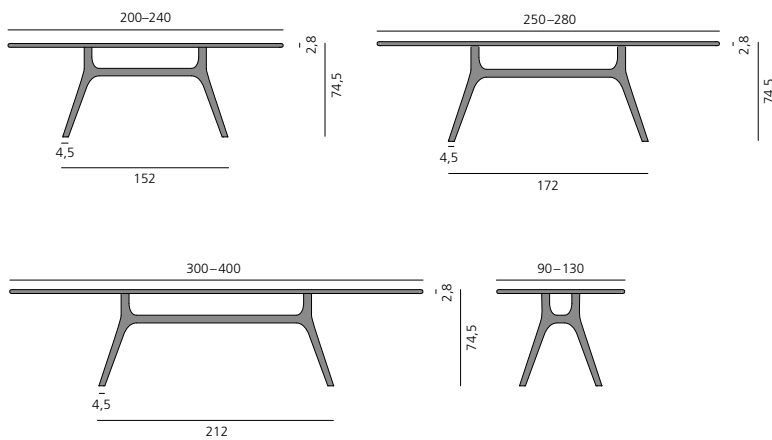

[more]

NIL TISCH / TABLE

DESIGN: GIL COSTE, 2018

Tischplatte und Beine in Massivholz. Plattenstärke: 2,8 cm.
Oberflächen geölt & gewachst oder matt lackiert, siehe Holzmuster.
Bei Zwischenmaßen nehmen Sie bitte den nächsthöheren Preis.
Andere Hölzer, Größen, Breiten und Farbtöne auf Anfrage.
Tischhöhe: 74,5 cm.

*Tabletop and legs in solid woods. Top thickness: 2,8 cm.
Surfaces oiled & waxed or matt lacquered, see wood sample.
For intermediate sizes please take the next higher price.
Other wood types, sizes and color shades on request.
Table height: 74,5 cm.*

NIL rechteckig, Maserung längslaufend NIL rectangular, grain lengthwise

Plattenquerschnitt Section tabletop

NIL rund NIL round