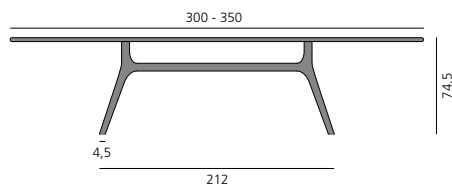

## NIL TISCH

DESIGN: GIL COSTE, 2018

Tischplatte und Beine in Massivholz. Plattenstärke: 3 cm. Oberflächen geölt & gewachst oder matt lackiert, siehe Holzmuster. Bei Zwischenmaßen nehmen Sie bitte den nächsthöheren Preis. Andere Hölzer, Größen, Breiten und Farbtöne auf Anfrage. Tischhöhe: 74,5 cm.

Tabletop and legs in solid woods. Top thickness: 3 cm. Surfaces oiled & waxed or matt lacquered, see wood sample. For intermediate sizes please take the next higher price. Other wood types, sizes and color shades on request. Table height: 74.5 cm.

### Tischplatte rechteckig

Tabletop rectangular

### Plattenquerschnitt Section tabletop