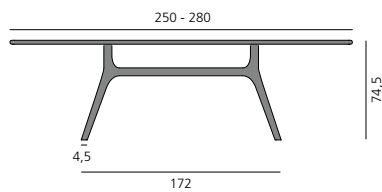

## NIL TISCH

DESIGN: GIL COSTE, 2018

Tischplatte und Beine in Massivholz. Plattenstärke: 3 cm. Oberflächen geölt & gewachst oder matt lackiert, siehe Holzmuster. Bei Zwischenmaßen nehmen Sie bitte den nächsthöheren Preis. Andere Hölzer, Größen, Breiten und Farbtöne auf Anfrage. Tischhöhe: 74,5 cm.

Tabletop and legs in solid woods. Top thickness: 3 cm. Surfaces oiled & waxed or matt lacquered, see wood sample. For intermediate sizes please take the next higher price. Other wood types, sizes and color shades on request. Table height: 74.5 cm.

### Tischplatte rechteckig

Tabletop rectangular

### Plattenquerschnitt Section tabletop