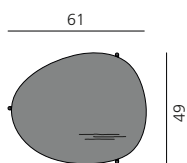

[more]

PEBBLE

DESIGN: PETER FEHRENTZ, 2018

Platte aus massivem Eschenholz. Plattenstärke: 4 cm.
Oberfläche stark gebürstet. Untergestell: anthrazitfarben lackiert.

*Glued and laminated solid tabletop of ash. Top thickness: 4 cm.
Surface hard brushed. Steel frame anthracite lacquered.*

Tischplatte Freiform

Tabletop Freeform

Tischplatte Freiform

Tabletop freeform

Plattenquerschnitt

Section tabletop

Plattenquerschnitt

Section tabletop