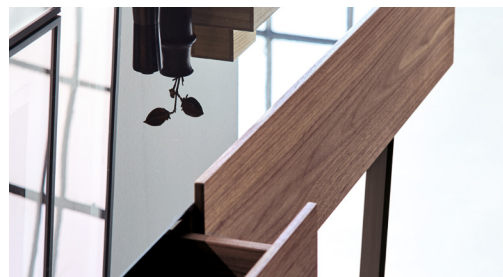

[more]

PERO KONSOLE

DESIGN: GIL COSTE, 2018

Korpusmöbel MDF furniert. Gestell: Stahl, anthrazitfarben lackiert.
Glasabdeckung: dunkelgrau.

Corpus furniture MDF veneered matt lacquered. Steel frame anthracite lacquered. Top of glass in darkgrey.

Konsole mit Schubladen und Abdeckplatte aus Glas

Console with drawers and a top out of glass