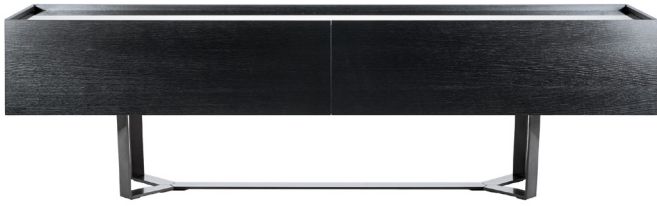

## PERO SIDEBOARD DESIGN: GIL COSTE, 2018

Korpusmöbel MDF furniert. Gestell: Stahl, anthrazitfarben lackiert. Glasabdeckung: dunkelgrau.

*Corpus furniture MDF veneered. Steel frame anthracite lacquered. Top of glass in darkgrey.*

### PERO Sideboard mit Schubladen und Einlegeboden aus Glas PERO sideboard with drawers and a shelf out of glass