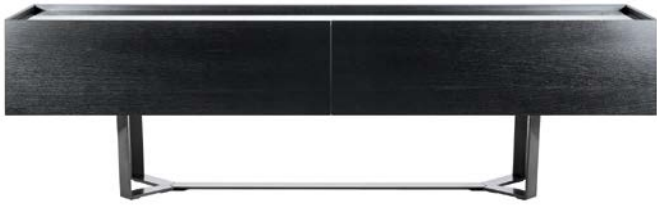

## PERO SIDEBOARD

DESIGN: GIL COSTE, 2018

Korpusmöbel furniert und matt lackiert oder geölt und gewachst, In Nussbaum und Eiche in verschiedenen Farbtönen erhältlich siehe Holzmuster. Gestell: Stahl anthrazitfarben pulverbeschichtet. Glaseinlegeboden dunkelgrau. Sonderhöhen nicht möglich.

*Corpus furniture veneered and matt varnished or oiled & waxed, available in walnut and oak in different color shades. see wood samples. Steel frame anthracite powder coated. Dark grey glass shelf. Custom heights not available.*