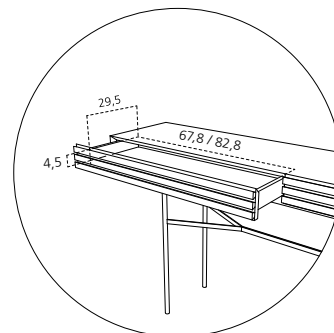

[more] Bernhard Müller GmbH

Bahrenfelder Steindamm 67A, 22761 Hamburg · Tel: 0049 (0)40-66 06 22 · info@more-moebel.de · www.more-moebel.de