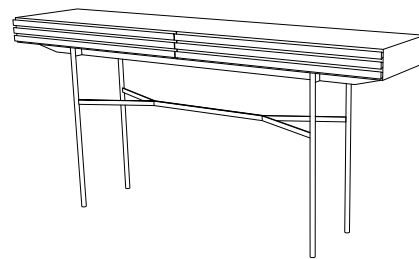

[more] Bernhard Müller GmbH

Bahrenfelder Steindamm 67A, 22761 Hamburg · Tel: 0049 (0)40-66 06 22 · info@more-moebel.de · www.more-moebel.de