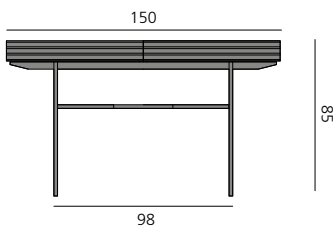

[more] Bernhard Müller GmbH

Bahrenfelder Steindamm 67A, 22761 Hamburg · Tel: 0049 (0)40-66 06 22 · info@more-moebel.de · www.more-moebel.de