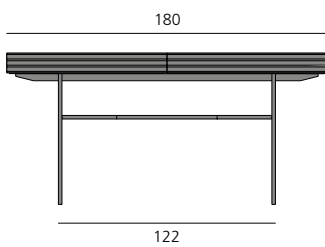

[more] Bernhard Müller GmbH

Bahrenfelder Steindamm 67A, 22761 Hamburg · Tel: 0049 (0)40-66 06 22 · info@more-moebel.de · www.more-moebel.de