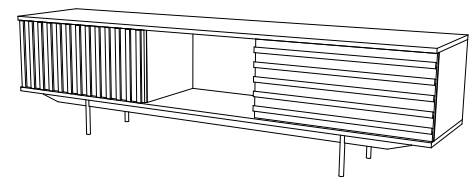

HARRI Sideboard

HARRI Sideboard