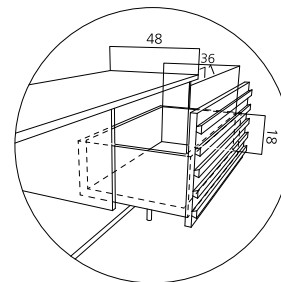

HARRI Sideboard

HARRI Sideboard