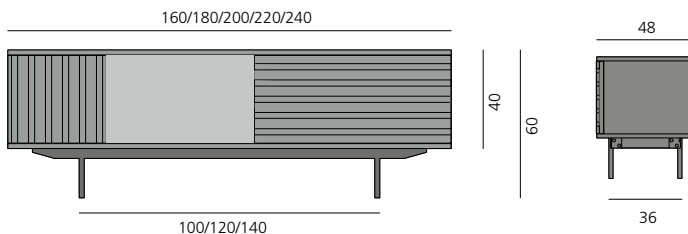

HARRI Sideboard

HARRI Sideboard