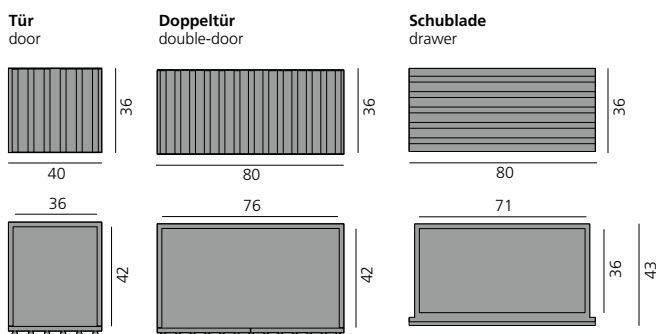

HARRI Sideboard

HARRI Sideboard