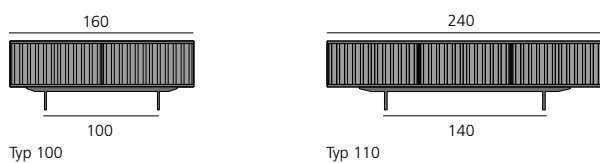

Sideboard mit Türen – Sideboard with doors