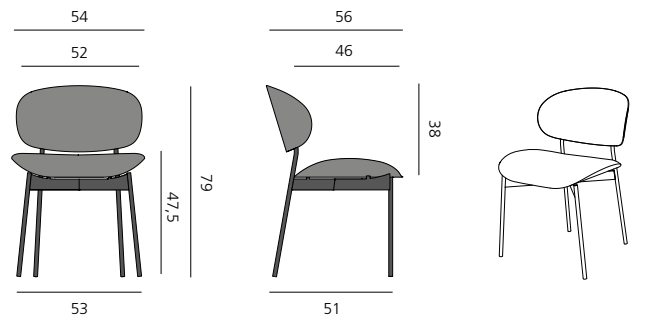

LUZ Polsterstuhl ohne Armlehne

LUZ upholstered without armrest