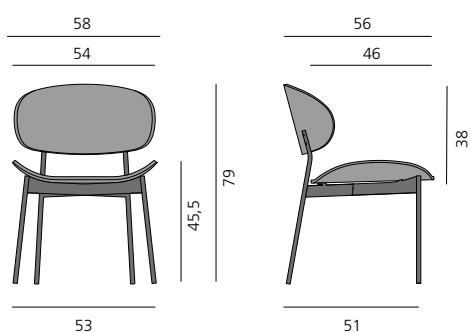

LUZ mit Holzschale, ohne Armlehne

LUZ with wooden seat, without armrest