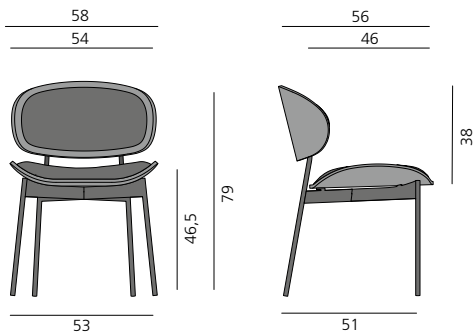

[more]

LUZ STUHL / CHAIR

DESIGN: BERNHARD MÜLLER, 2017

Stuhl aus Formholz mit Gestell aus schwarz pulverbeschichtetem Stahl, mit oder ohne Armlehne. LUZ Polsterstuhl mit ökologischer Polsterung (Kaltschaum mit Rizinusöl und Schafschurwolle), Sitzhöhe 47,5 cm. LUZ Stuhl mit Holzschale (Eiche 14 / Nussbaum 02), gepolstertem Rücken und Kissen mit ökologischer Polsterung (Kaltschaum mit Rizinusöl und Schafschurwolle). Kissen nicht abnehm- oder abziehbar. Sitzhöhe 46,5 cm. LUZ mit Holzschale lieferbar in Eiche 14 oder Nussbaum 02, Sitzhöhe 45,5 cm. Wird mit Filz- und Kunststoffgleitern geliefert.

Moulded plywood chair with black powder-coated steel frame, with or without armrest. LUZ upholstered chair with eco friendly upholstery (cold foam with castor oil and new wool), seath height 47,5 cm. LUZ chair with wooden seat (oak 14 / walnut 02), padded backrest and and cushion with eco friendly upholstery (cold foam with castor oil and new wool), seat height 46,5 cm. The cushion and the cover are not removable. LUZ chair with wooden seat, available in oak 14 and walnut 02, seat height 45,5 cm. Comes with felt and plastic gliders.

LUZ Polsterstuhl ohne Armlehne

LUZ upholstered without armrest

LUZ Polsterstuhl mit Armlehne

LUZ upholstered with armrest

LUZ mit Holzschale und Kissen, ohne Armlehne

LUZ with wooden seat and cushions, without armrest