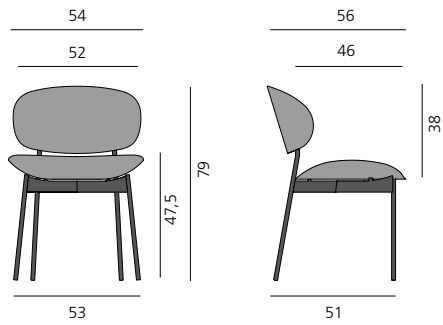

LUZ Polsterstuhl ohne Armlehne

LUZ upholstered without armrest