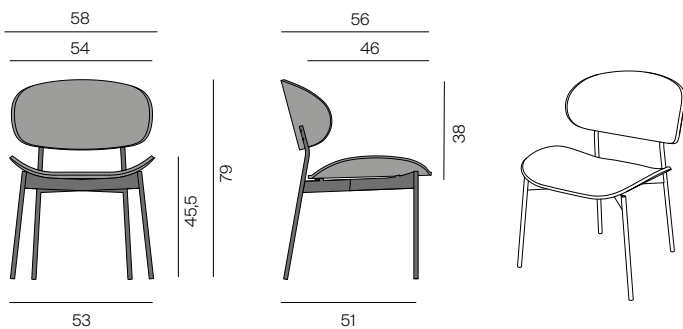

LUZ mit Holzschale, ohne Armlehne LUZ with wooden seat, without armrest