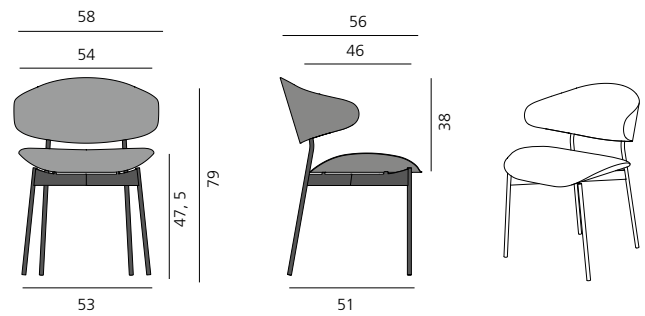

LUZ Polsterstuhl mit Armlehne

LUZ upholstered with armrest