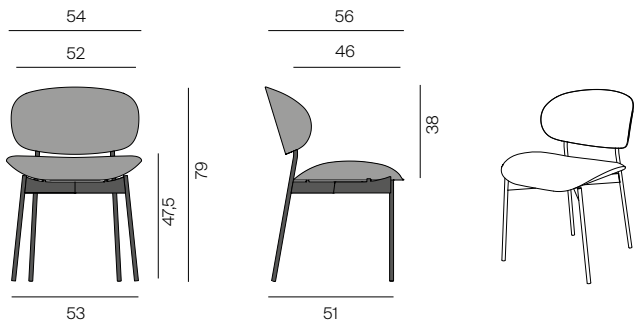

LUZ Polsterstuhl ohne Armlehne LUZ upholstered without armrest