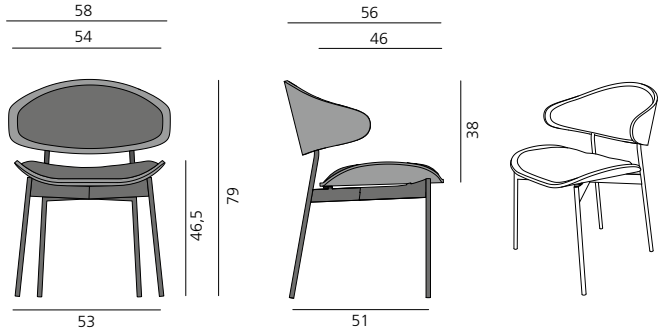

LUZ mit Holzschale und Kissen, mit Armlehne

LUZ with wooden seat and cushions, with armrest