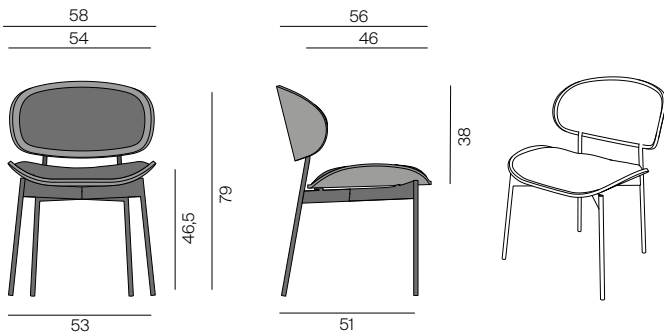

LUZ mit Holzschale und Kissen, ohne Armlehne LUZ with wooden seat and cushions, without armrest