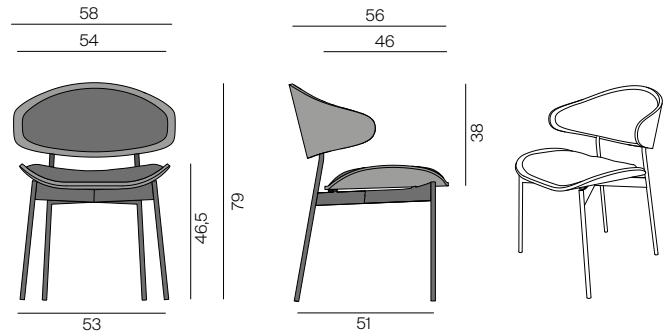

LUZ mit Holzschale und Kissen, mit Armlehne LUZ with wooden seat and cushions, with armrest