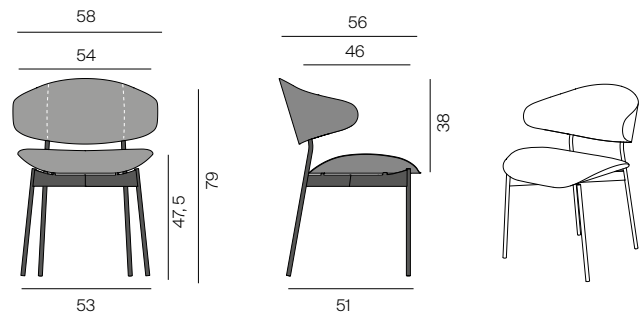

LUZ Polsterstuhl mit Armlehne LUZ upholstered with armrest