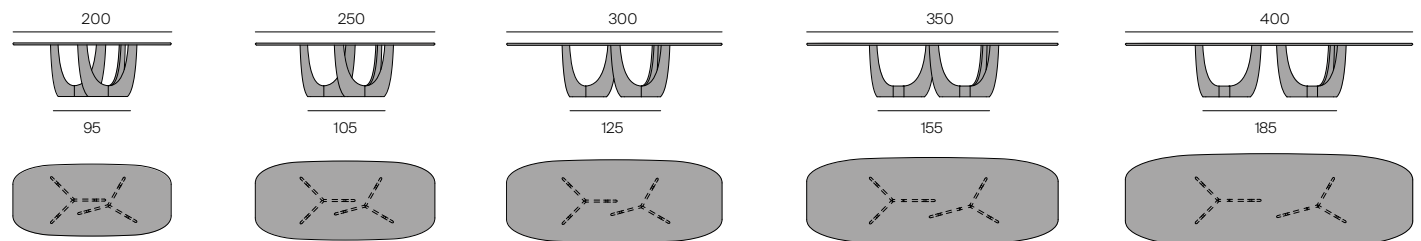

Positionen der Gestelle Positions of bases