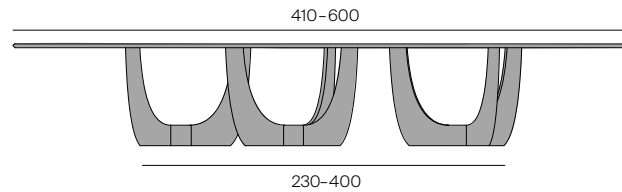

# CALA Tisch / Table

Design: Gil Coste, 2018

Brettverleimte, durchlaufende Massivholzplatte.  
 Plattenstärke: 2,8 cm. Oberfläche geölt und gewachst  
 oder matt lackiert, siehe Holzmuster. Andere Hölzer,  
 Größen, Breiten und Farbtöne auf Anfrage. Untergestell  
 aus Massivholz. Tischhöhe: 74,5 cm.

Glued and laminated continuous solid wood tabletop,  
 Top thickness: 2,8 cm. Surface oiled and waxed or matt  
 varnished, see wood samples. Other wood types, sizes,  
 widths and color shades on request. Base made of solid  
 wood. Table height: 74,5 cm.

## CALA Barrel shape, Maserung längslaufend CALA barrel shape, grain lengthwise

## Plattenquerschnitt Cross-section tabletop