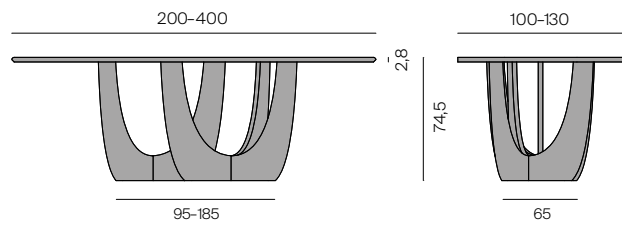

# CALA Tisch / Table

Design: Gil Coste, 2018

Brettverleimte, durchlaufende Massivholzplatte.  
 Plattenstärke: 2,8 cm. Oberfläche geölt und gewachst  
 oder matt lackiert, siehe Holzmuster. Andere Hölzer,  
 Größen, Breiten und Farbtöne auf Anfrage. Untergestell  
 aus Massivholz. Tischhöhe: 74,5 cm.

Glued and laminated continuous solid wood tabletop,  
 Top thickness: 2,8 cm. Surface oiled and waxed or matt  
 varnished, see wood samples. Other wood types, sizes,  
 widths and color shades on request. Base made of solid  
 wood. Table height: 74,5 cm.

## CALA Barrel shape, Maserung längslaufend CALA barrel shape, grain lengthwise

## Plattenquerschnitt Cross-section tabletop