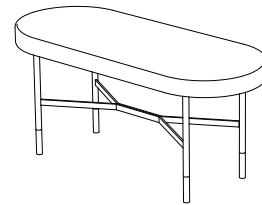

HARRI Flurbank / Hallway bench

Design: Bernhard Müller, 2005

Polsterbank ohne Rückenlehne mit ökologischer Polsterung (Kaltschaum mit Rizinusöl und Wollvlies) mit Bezug aus Stoff oder Leder. Gestell: Stahl anthrazit pulverbeschichtet mit / ohne Messingabschluss, Sitzhöhe: 47 cm. Sonderhöhen und -längen nicht möglich.

Upholstered bench without backrest with ecological upholstery (cold foam with ricinus oil and wool fleece) with upholstery in fabric or leather. Frame: steel anthracite powder-coated with / without brass detail, seat height: 47 cm. Custom heights and lengths not available.

HARRI Bank ohne Rückenlehne HARRI Bench without backrest

Stand 05/2024