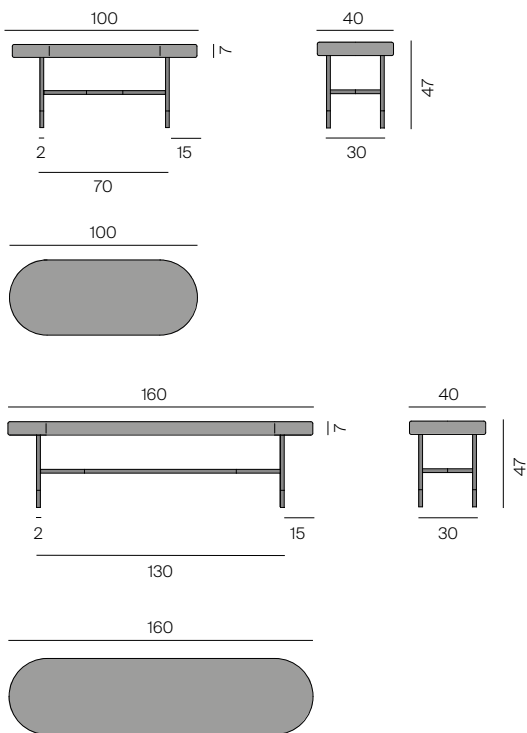

HARRI Bank ohne Rückenlehne HARRI Bench without backrest