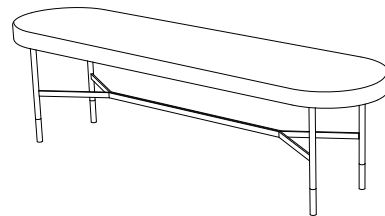

HARRI Flurbank / Hallway bench

Design: Bernhard Müller, 2005

Polsterbank ohne Rückenlehne mit ökologischer Polsterung (Kaltschaum mit Rizinusöl und Wollvlies) mit Bezug aus Stoff oder Leder. Gestell: Stahl anthrazit pulverbeschichtet mit / ohne Messingabschluss, Sitzhöhe: 47 cm. Sonderhöhen und -längen nicht möglich.

Upholstered bench without backrest with ecological upholstery (cold foam with ricinus oil and wool fleece) with upholstery in fabric or leather. Frame: steel anthracite powder-coated with / without brass detail, seat height: 47 cm. Custom heights and lengths not available.

HARRI Bank ohne Rückenlehne HARRI Bench without backrest

Stand 05/2024