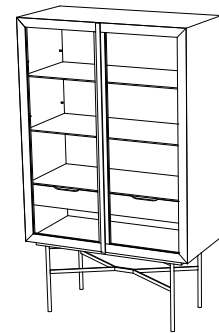

HARRI vitrine / Glass cabinet

Design: Peter Fehrentz, 2020

Vitrinenmöbel furniert und matt lackiert. In Nussbaum oder Eiche in verschiedenen Farbtönen erhältlich, siehe Holzmuster. Türen aus Klarglas, Einlegeböden aus dunkelgrauem Glas. Gestell: Stahl anthrazit pulverbeschichtet, FüÙe nivellierbar. Sonderhöhen nicht möglich.
 Glass cabinet veneered and matt varnished. Available in walnut or oak in different color shades, see wood samples. Clear glass doors, dark grey glass shelves. Frame: steel, anthracite powder-coated. Feet height adjustable. Custom heights not available.

HARRI Vitrine
 HARRI Glass cabinet

Stand 05/ 2024