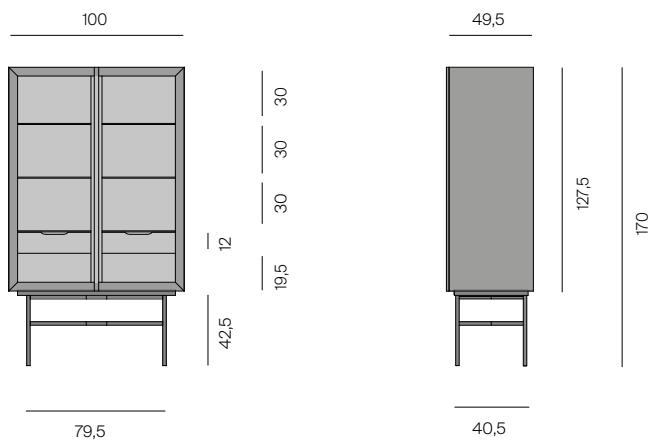

HARRI vitrine / Glass cabinet

Design: Peter Fehrentz, 2020

Vitrinenmöbel furniert und matt lackiert. In Nussbaum oder Eiche in verschiedenen Farbtönen erhältlich, siehe Holzmuster. Türen aus Klarglas, Einlegeböden aus dunkelgrauem Glas. Gestell: Stahl anthrazit pulverbeschichtet, FüÙe nivellierbar. Sonderhöhen nicht möglich.
Glass cabinet veneered and matt varnished. Available in walnut or oak in different color shades, see wood samples. Clear glass doors, dark grey glass shelves. Frame: steel, anthracite powder-coated. Feet height adjustable. Custom heights not available.

HARRI Vitrine
HARRI Glass cabinet