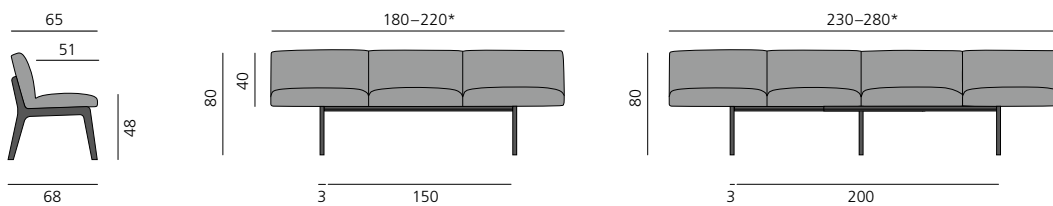

NIL Bank NIL bench

*Ab 230 cm mit drittem Fuß / Wandaufhängung!

*From 230 cm with a third foot/ wall bracket!