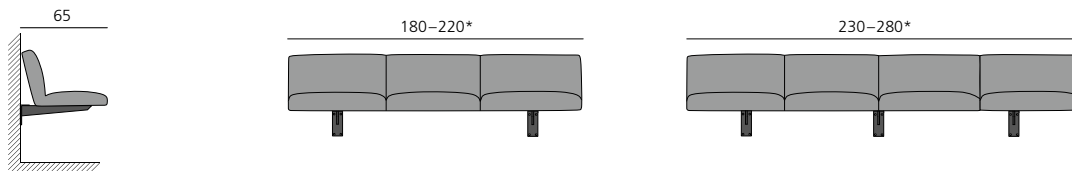

Wandhängend Wall-mounted