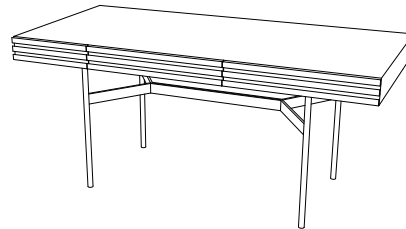

HARRI Schreibtisch / Desk

Design: Peter Fehrentz, 2019

Furnierte Tischplatte in Nussbaum oder Eiche matt lackiert. In verschiedenen Farbtönen erhältlich, siehe Holzmuster. Zierleisten der Schublade aus Massivholz. Gestell: Stahl anthrazitfarben pulverbeschichtet. Mit Kabeldurchführung. Kann frei im Raum stehen. Tischhöhe 75,5 cm. Füße nivellierbar. Sonderhöhen nicht möglich.

Veneered tabletop in walnut or oak matt varnished in different color shades, see wood samples. Trims of the drawer made from solid wood. Steel frame anthracite powder-coated. With cable grommet. Can stand freely in the room. Table height: 75,5 cm. Feet levellable. Custom heights not available.

HARRI Schreibtisch
HARRI Desk