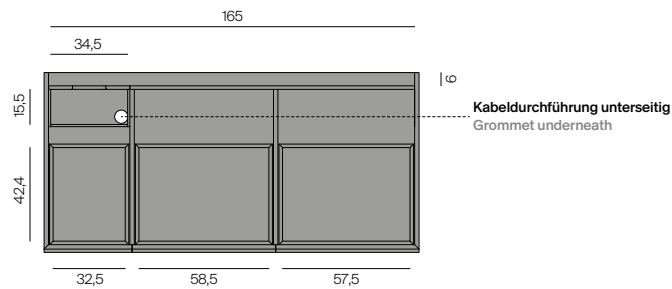

HARRI Schreibtisch / Desk

Design: Peter Fehrentz, 2019

Furnierte Tischplatte in Nussbaum oder Eiche matt lackiert. In verschiedenen Farbtönen erhältlich, siehe Holzmuster. Zierleisten der Schublade aus Massivholz. Gestell: Stahl anthrazitfarben pulverbeschichtet. Mit Kabeldurchführung. Kann frei im Raum stehen. Tischhöhe 75,5 cm. Füße nivellierbar. Sonderhöhen nicht möglich.

Veneered tabletop in walnut or oak matt varnished in different color shades, see wood samples. Trims of the drawer made from solid wood. Steel frame anthracite powder-coated. With cable grommet. Can stand freely in the room. Table height: 75,5 cm. Feet levellable. Custom heights not available.

HARRI Schreibtisch
HARRI Desk