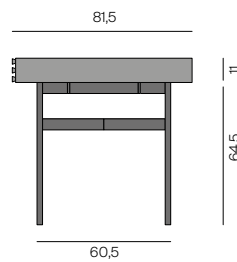

HARRI Schreibtisch / Desk

Design: Peter Fehrentz, 2019

Furnierte Tischplatte in Nussbaum oder Eiche matt lackiert. In verschiedenen Farbtönen erhältlich, siehe Holzmuster. Zierleisten der Schublade aus Massivholz. Gestell: Stahl anthrazitfarben pulverbeschichtet. Mit Kabeldurchführung. Kann frei im Raum stehen. Tischhöhe 75,5 cm. Füße nivellierbar. Sonderhöhen nicht möglich.

Veneered tabletop in walnut or oak matt varnished in different color shades, see wood samples. Trims of the drawer made from solid wood. Steel frame anthracite powder-coated. With cable grommet. Can stand freely in the room. Table height: 75,5 cm. Feet levellable. Custom heights not available.

HARRI Schreibtisch
HARRI desk