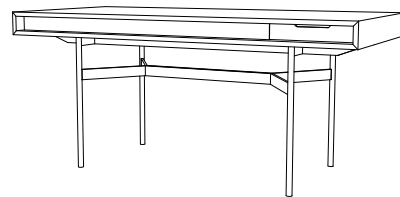

HARRI Schreibtisch / Desk

Design: Peter Fehrentz, 2019

Furnierte Tischplatte in Nussbaum oder Eiche matt lackiert. In verschiedenen Farbtönen erhältlich, siehe Holzmuster. Zierleisten der Schublade aus Massivholz. Gestell: Stahl anthrazitfarben pulverbeschichtet. Mit Kabeldurchführung. Kann frei im Raum stehen. Tischhöhe 75,5 cm. Füße nivellierbar. Sonderhöhen nicht möglich.

Veneered tabletop in walnut or oak matt varnished in different color shades, see wood samples. Trims of the drawer made from solid wood. Steel frame anthracite powder-coated. With cable grommet. Can stand freely in the room. Table height: 75,5 cm. Feet levellable. Custom heights not available.

HARRI Schreibtisch
HARRI Desk