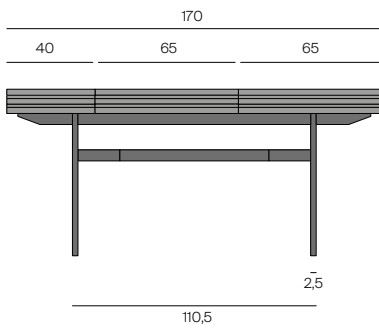

HARRI Schreibtisch / Desk

Design: Peter Fehrentz, 2019

Furnierte Tischplatte in Nussbaum oder Eiche matt lackiert. In verschiedenen Farbtönen erhältlich, siehe Holzmuster. Zierleisten der Schublade aus Massivholz. Gestell: Stahl anthrazitfarben pulverbeschichtet. Mit Kabeldurchführung. Kann frei im Raum stehen. Tischhöhe 75,5 cm. Füße nivellierbar. Sonderhöhen nicht möglich.

Veneered tabletop in walnut or oak matt varnished in different color shades, see wood samples. Trims of the drawer made from solid wood. Steel frame anthracite powder-coated. With cable grommet. Can stand freely in the room. Table height: 75,5 cm. Feet levellable. Custom heights not available.

HARRI Schreibtisch
HARRI Desk