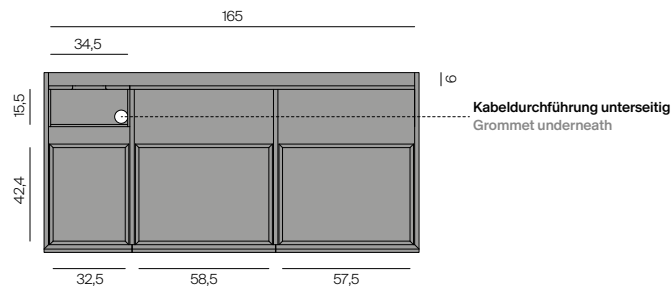

HARRI Schreibtisch / Desk

Design: Peter Fehrentz, 2019

Furnierte Tischplatte in Nussbaum oder Eiche matt lackiert. In verschiedenen Farbtönen erhältlich, siehe Holzmuster. Zierleisten der Schublade aus Massivholz. Gestell: Stahl anthrazitfarben pulverbeschichtet. Mit Kabeldurchführung. Kann frei im Raum stehen. Tischhöhe 75,5 cm. Füße nivellierbar. Sonderhöhen nicht möglich.

Veneered tabletop in walnut or oak matt varnished in different color shades, see wood samples. Trims of the drawer made from solid wood. Steel frame anthracite powder-coated. With cable grommet. Can stand freely in the room. Table height: 75,5 cm. Feet levellable. Custom heights not available.

HARRI Schreibtisch
HARRI desk