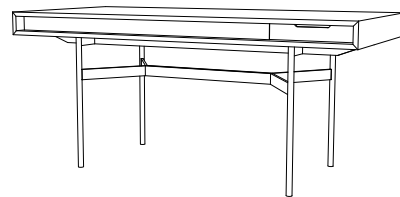

HARRI Schreibtisch / Desk

Design: Peter Fehrentz, 2019

Furnierte Tischplatte in Nussbaum oder Eiche matt lackiert. In verschiedenen Farbtönen erhältlich, siehe Holzmuster. Zierleisten der Schublade aus Massivholz. Gestell: Stahl anthrazitfarben pulverbeschichtet. Mit Kabeldurchführung. Kann frei im Raum stehen. Tischhöhe 75,5 cm. Füße nivellierbar. Sonderhöhen nicht möglich.

Veneered tabletop in walnut or oak matt varnished in different color shades, see wood samples. Trims of the drawer made from solid wood. Steel frame anthracite powder-coated. With cable grommet. Can stand freely in the room. Table height: 75,5 cm. Feet levellable. Custom heights not available.

HARRI Schreibtisch
HARRI desk