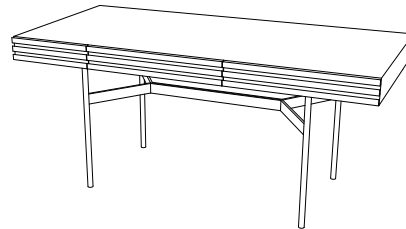

HARRI Schreibtisch / Desk

Design: Peter Fehrentz, 2019

Furnierte Tischplatte in Nussbaum oder Eiche matt lackiert. In verschiedenen Farbtönen erhältlich, siehe Holzmuster. Zierleisten der Schublade aus Massivholz. Gestell: Stahl anthrazitfarben pulverbeschichtet. Mit Kabeldurchführung. Kann frei im Raum stehen. Tischhöhe 75,5 cm. Füße nivellierbar. Sonderhöhen nicht möglich.

Veneered tabletop in walnut or oak matt varnished in different color shades, see wood samples. Trims of the drawer made from solid wood. Steel frame anthracite powder-coated. With cable grommet. Can stand freely in the room. Table height: 75,5 cm. Feet levellable. Custom heights not available.

HARRI Schreibtisch
HARRI desk