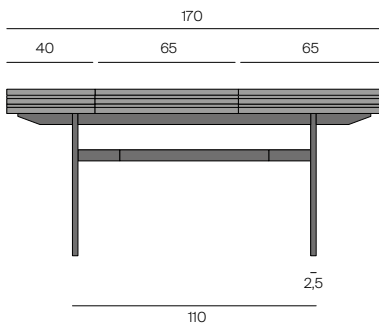

HARRI Schreibtisch / Desk

Design: Peter Fehrentz, 2019

Furnierte Tischplatte in Nussbaum oder Eiche matt lackiert. In verschiedenen Farbtönen erhältlich, siehe Holzmuster. Zierleisten der Schublade aus Massivholz. Gestell: Stahl anthrazitfarben pulverbeschichtet. Mit Kabeldurchführung. Kann frei im Raum stehen. Tischhöhe 75,5 cm. Füße nivellierbar. Sonderhöhen nicht möglich.

Veneered tabletop in walnut or oak matt varnished in different color shades, see wood samples. Trims of the drawer made from solid wood. Steel frame anthracite powder-coated. With cable grommet. Can stand freely in the room. Table height: 75,5 cm. Feet levellable. Custom heights not available.

HARRI Schreibtisch
HARRI desk