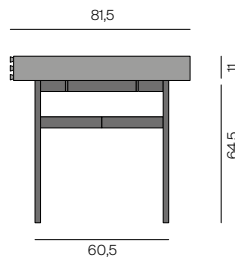

HARRI Schreibtisch / Desk

Design: Peter Fehrentz, 2019

Furnierte Tischplatte in Nussbaum oder Eiche matt lackiert. In verschiedenen Farbtönen erhältlich, siehe Holzmuster. Zierleisten der Schublade aus Massivholz. Gestell: Stahl anthrazitfarben pulverbeschichtet. Mit Kabeldurchführung. Kann frei im Raum stehen. Tischhöhe 75,5 cm. Füße nivellierbar. Sonderhöhen nicht möglich.

Veneered tabletop in walnut or oak matt varnished in different color shades, see wood samples. Trims of the drawer made from solid wood. Steel frame anthracite powder-coated. With cable grommet. Can stand freely in the room. Table height: 75,5 cm. Feet levellable. Custom heights not available.

HARRI Schreibtisch
HARRI Desk