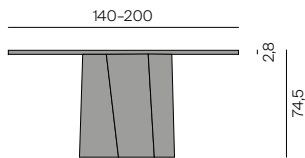

VARAN rund VARAN round