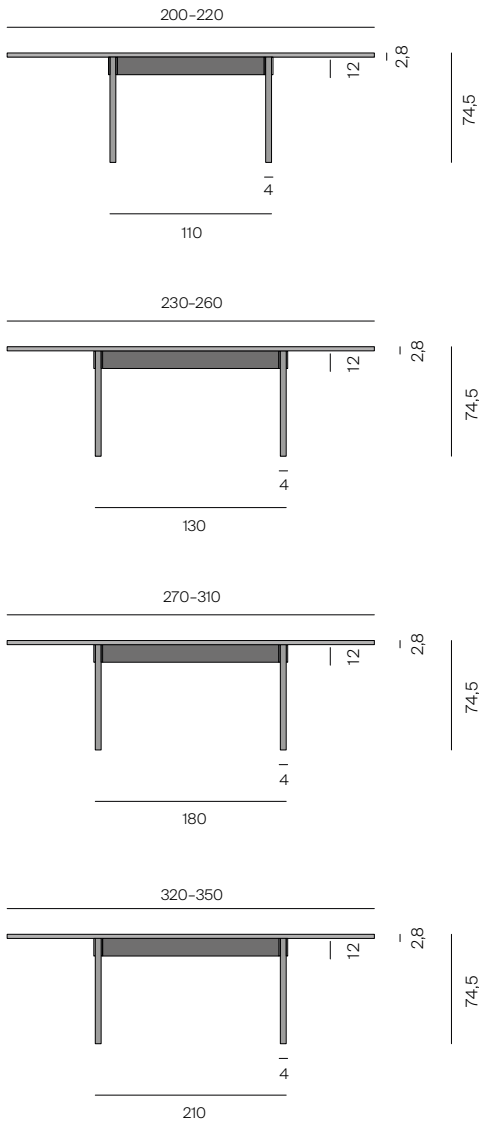

AVAR Tisch / Table

Design: Bernhard Müller, 2023

Brettverleimte, durchlaufende Massivholzplatte. Plattenstärke: 2,8 cm. Oberfläche geölt und gewachst oder matt lackiert, siehe Holzmuster. Andere Hölzer und Farbtöne auf Anfrage. Gestell: Marmor, schwarz. Tischhöhe: 74,5 cm. Sonderhöhen nicht möglich.

Glued and laminated continuous solid wood tabletop. Top thickness: 2,8 cm. Surface oiled and waxed or matt varnished, see wood samples. Other wood types and color shades on request. Frame: marble, black. Table height: 74,5 cm. Custom heights not available.

AVAR Maserung längslaufend AVAR Grain lengthwise

Plattenquerschnitt Cross-section tabletop

Stand 04/2023