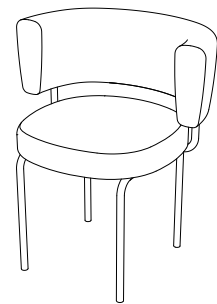

OSO Stuhl / Chair

Design: Peter Fehrentz, 2024

Stuhl mit ökologischer Polsterung (Kaltschaum mit Rizinusöl, Schafschurwolle). Bezug aus Leder oder Stoff. Beine: Stahl, schwarz pulverbeschichtet. Sitztiefe: 51 cm. Sitzhöhe: 47,5 cm. Bezug nicht abnehmbar. Wird mit Filz- und Kunststoffgleitern geliefert.
 Armchair with an ecological upholstery (cold foam with ricinus oil, new wool). Cover made of fabric or leather. legs: steel, black powder-coated. Seat depth: 51 cm. Seat height: 47,5 cm. Cover not detachable. Supplied with felt and plastic gliders. Seat height: 42 cm. Custom heights not available.

OSO Stuhl
OSO Chair

Stand 05/ 2024