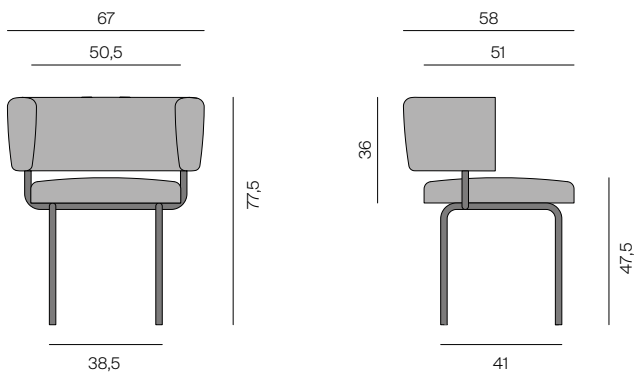

Stand 05/ 2024