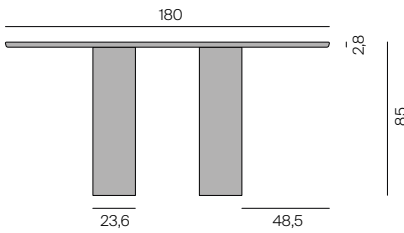

OSO Konsole / Console

Design: Peter Fehrentz, 2024

Brettverleimte, durchlaufende Massivholzplatte. Plattenstärke: 2,8 cm. Oberfläche geölt und gewachst oder matt lackiert, siehe Holzmuster. Andere Hölzer, Größen, Breiten und Farbtöne auf Anfrage. Untergestell aus Massivholz. Höhe: 85 cm.

Glued and laminated continuous solid wood tabletop, Top thickness: 2,8 cm. Surface oiled and waxed or matt varnished, see wood samples. For intermediate sizes please take the next higher price. Other wood types, sizes, widths and colour shades on request. Frame made of solid wood. Height: 85 cm.

Stand 05/ 2024

[more]

more Bernhard Müller GmbH, Bahnenfelder Steindamm 67A, 22761 Hamburg, Tel: +49 (0)40-66 06 22, info@more-moebel.de, www.more-moebel.de