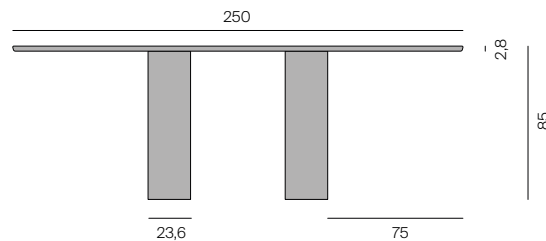

OSO Konsole / Console

Design: Peter Fehrentz, 2024

Brettverleimte, durchlaufende Massivholzplatte. Plattenstärke: 2,8 cm. Oberfläche geölt und gewachst oder matt lackiert, siehe Holzmuster. Andere Hölzer, Größen, Breiten und Farbtöne auf Anfrage. Untergestell aus Massivholz. Höhe: 85 cm.

Glued and laminated continuous solid wood tabletop, Top thickness: 2,8 cm. Surface oiled and waxed or matt varnished, see wood samples. For intermediate sizes please take the next higher price. Other wood types, sizes, widths and colour shades on request. Frame made of solid wood. Height: 85 cm.

Stand 05/ 2024

[more]

more Bernhard Müller GmbH, Bahnenfelder Steindamm 67A, 22761 Hamburg, Tel: +49 (0)40-66 06 22, info@more-moebel.de, www.more-moebel.de