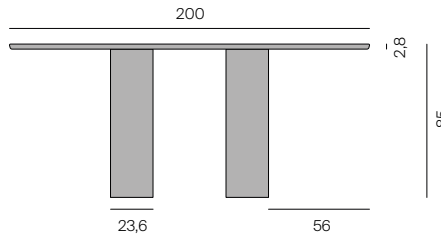

OSO Konsole / Console

Design: Peter Fehrentz, 2024

Brettverleimte, durchlaufende Massivholzplatte. Plattenstärke: 2,8 cm. Oberfläche geölt und gewachst oder matt lackiert, siehe Holzmuster. Andere Hölzer, Größen, Breiten und Farbtöne auf Anfrage. Untergestell aus Massivholz. Höhe: 85 cm.

Glued and laminated continuous solid wood tabletop, Top thickness: 2,8 cm. Surface oiled and waxed or matt varnished, see wood samples. For intermediate sizes please take the next higher price. Other wood types, sizes, widths and colour shades on request. Frame made of solid wood. Height: 85 cm.

Stand 05/ 2024

[more]

more Bernhard Müller GmbH, Bahnenfelder Steindamm 67A, 22761 Hamburg, Tel: +49 (0)40-66 06 22, info@more-moebel.de, www.more-moebel.de