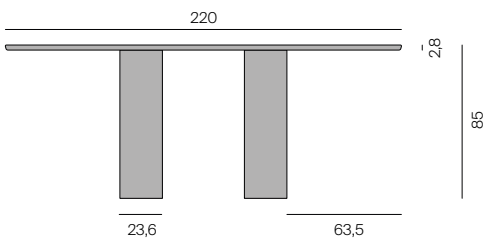

OSO Konsole / Console

Design: Peter Fehrentz, 2024

Brettverleimte, durchlaufende Massivholzplatte. Plattenstärke: 2,8 cm. Oberfläche geölt und gewachst oder matt lackiert, siehe Holzmuster. Andere Hölzer, Größen, Breiten und Farbtöne auf Anfrage. Untergestell aus Massivholz. Höhe: 85 cm.

Glued and laminated continuous solid wood tabletop, Top thickness: 2,8 cm. Surface oiled and waxed or matt varnished, see wood samples. For intermediate sizes please take the next higher price. Other wood types, sizes, widths and colour shades on request. Frame made of solid wood. Height: 85 cm.

Stand 05/ 2024

[more]

more Bernhard Müller GmbH, Bahnenfelder Steindamm 67A, 22761 Hamburg, Tel: +49 (0)40-66 06 22, info@more-moebel.de, www.more-moebel.de