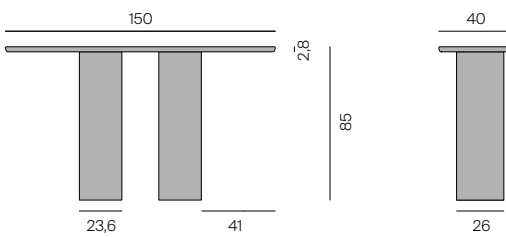

OSO Konsole / Console

Design: Peter Fehrentz, 2024

Brettverleimte, durchlaufende Massivholzplatte. Plattenstärke: 2,8 cm. Oberfläche geölt und gewachst oder matt lackiert, siehe Holzmuster. Andere Hölzer, Größen, Breiten und Farbtöne auf Anfrage. Untergestell aus Massivholz. Höhe: 85 cm.

Glued and laminated continuous solid wood tabletop, Top thickness: 2,8 cm. Surface oiled and waxed or matt varnished, see wood samples. For intermediate sizes please take the next higher price. Other wood types, sizes, widths and colour shades on request. Frame made of solid wood. Height: 85 cm.

Stand 05/ 2024

[more]

more Bernhard Müller GmbH, Bahnenfelder Steindamm 67A, 22761 Hamburg, Tel: +49 (0)40-66 06 22, info@more-moebel.de, www.more-moebel.de