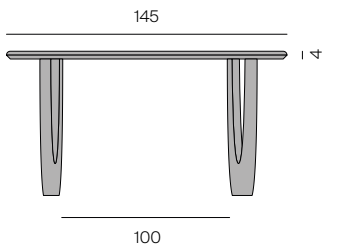

CALA Schreibtisch / Desk

Design: Gil Coste, 2024

Brettverleimte, durchlaufende Massivholzplatte, Plattenstärke: 4 cm, Oberflächen geölt und gewachst oder matt lackiert erhältlich, siehe Holzmuster. Andere Hölzer und Farbtöne auf Anfrage. Untergestell aus Massivholz. Füße nivellierbar. Tischhöhe: 74,5 cm.

Glued and laminated continuous solid wood tabletop. Top thickness: 4 cm, Surfaces oiled and waxed or matt varnished, see wood samples. Other wood types and colour shades on request. Frame made of solid wood. Feet levellable. Table height: 74,5 cm.

CALA Schreibtisch, Maserung längslaufend CALA Desk, grain lengthwise

Plattenquerschnitt Cross-section tabletop