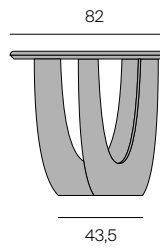

CALA Schreibtisch / Desk

Design: Gil Coste, 2024

Brettverleimte, durchlaufende Massivholzplatte, Plattenstärke: 4 cm, Oberflächen geölt und gewachst oder matt lackiert erhältlich, siehe Holzmuster. Andere Hölzer und Farbtöne auf Anfrage. Untergestell aus Massivholz. Füße nivellierbar. Tischhöhe: 74,5 cm.

Glued and laminated continuous solid wood tabletop. Top thickness: 4 cm, Surfaces oiled and waxed or matt varnished, see wood samples. Other wood types and colour shades on request. Frame made of solid wood. Feet levellable. Table height: 74,5 cm.

CALA Schreibtisch, Maserung längslaufend CALA Desk, grain lengthwise

Plattenquerschnitt Cross-section tabletop