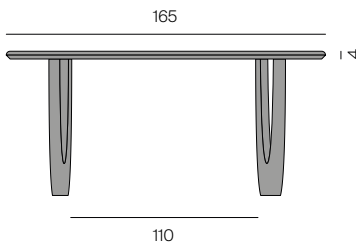

CALA Schreibtisch / Desk

Design: Gil Coste, 2024

Brettverleimte, durchlaufende Massivholzplatte, Plattenstärke: 4 cm, Oberflächen geölt und gewachst oder matt lackiert erhältlich, siehe Holzmuster. Andere Hölzer und Farbtöne auf Anfrage. Untergestell aus Massivholz. Füße nivellierbar. Tischhöhe: 74,5 cm.

Glued and laminated continuous solid wood tabletop. Top thickness: 4 cm, Surfaces oiled and waxed or matt varnished, see wood samples. Other wood types and colour shades on request. Frame made of solid wood. Feet levellable. Table height: 74,5 cm.

CALA Schreibtisch, Maserung längslaufend CALA Desk, grain lengthwise

Plattenquerschnitt Cross-section tabletop