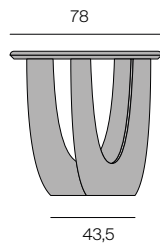

CALA Schreibtisch / Desk

Design: Gil Coste, 2024

Brettverleimte, durchlaufende Massivholzplatte, Plattenstärke: 4 cm, Oberflächen geölt und gewachst oder matt lackiert erhältlich, siehe Holzmuster. Andere Hölzer und Farbtöne auf Anfrage. Untergestell aus Massivholz. Füße nivellierbar. Tischhöhe: 74,5 cm.

Glued and laminated continuous solid wood tabletop. Top thickness: 4 cm, Surfaces oiled and waxed or matt varnished, see wood samples. Other wood types and colour shades on request. Frame made of solid wood. Feet levellable. Table height: 74,5 cm.

CALA Schreibtisch, Maserung längslaufend CALA Desk, grain lengthwise

Plattenquerschnitt Cross-section tabletop