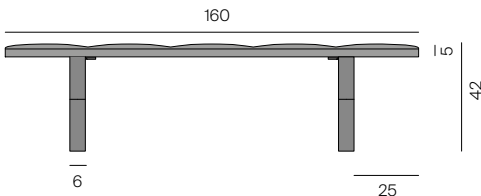

Stand 05/ 2024