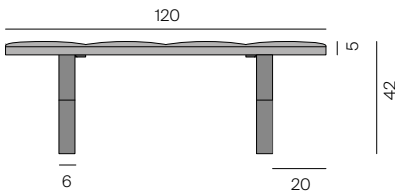

Stand 05/ 2024