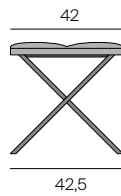

Stand 05/ 2024