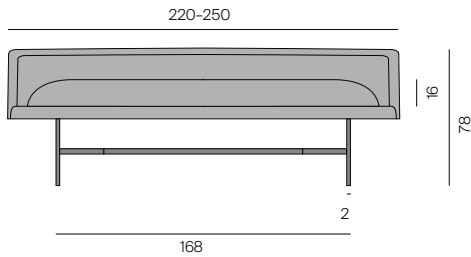

HARRI Bank / Bench

Design: Peter Fehrentz, 2024

Polsterbank mit Rückenlehne mit ökologischer Gurtpolsterung. Bezug aus Stoff oder Leder. Optional auch ohne Rückenkissen bestellbar. Gestell: Stahl anthrazit pulverbeschichtet. Auch wandhängend erhältlich. Sitzhöhe: 45 cm. Sonderhöhen nicht möglich. Upholstered bench with backrest with ecological upholstery. Leather or fabric cover. Frame: steel anthracite powder-coated. Optionally available without back cushions. Also available as wall-mounted bench. Seat height: 45 m. Custom heights not available.

HARRI Bank mit Rückenlehne HARRI Bench with backrest

HARRI Bank wandhängend HARRI bench wall-mounted

Wandaufhängung Wall bracket

Stand 05/2024

[more]

more Bernhard Müller GmbH, Bahrenfelder Steindamm 67A, 22761 Hamburg, Tel: +49 (0)40-66 06 22, info@more-moebel.de, www.more-moebel.de