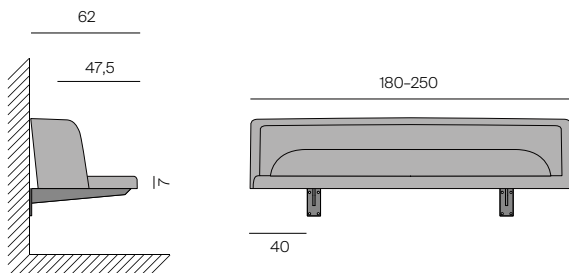

HARRI Bank wandhängend HARRI bench wall-mounted

Wandaufhängung Wall bracket

Stand 05/2024

[more]

more Bernhard Müller GmbH, Bahrenfelder Steindamm 67A, 22761 Hamburg, Tel: +49 (0)40-66 06 22, info@more-moebel.de, www.more-moebel.de