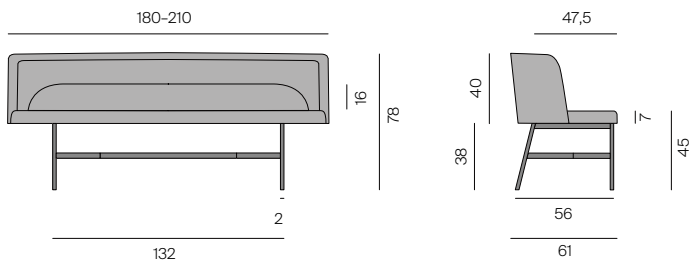

HARRI Bank / Bench

Design: Peter Fehrentz, 2024

Polsterbank mit Rückenlehne mit ökologischer Gurtpolsterung. Bezug aus Stoff oder Leder. Optional auch ohne Rückenkissen bestellbar. Gestell: Stahl anthrazit pulverbeschichtet. Auch wandhängend erhältlich. Sitzhöhe: 45 cm. Sonderhöhen nicht möglich. Upholstered bench with backrest with ecological upholstery. Leather or fabric cover. Frame: steel anthracite powder-coated. Optionally available without back cushions. Also available as wall-mounted bench. Seat height: 45 m. Custom heights not available.

HARRI Bank mit Rückenlehne HARRI Bench with backrest

HARRI Bank wandhängend HARRI bench wall-mounted

Wandaufhängung Wall bracket

Stand 05/2024

[more]

more Bernhard Müller GmbH, Bahrenfelder Steindamm 67A, 22761 Hamburg, Tel: +49 (0)40-66 06 22, info@more-moebel.de, www.more-moebel.de