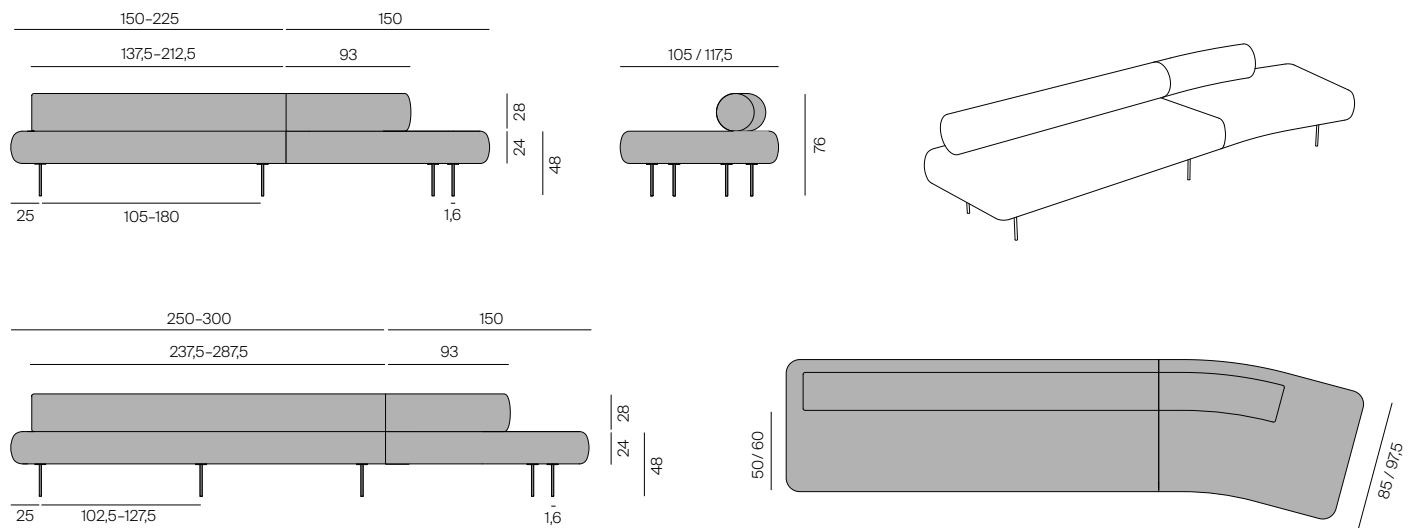

Stand 04 / 2026