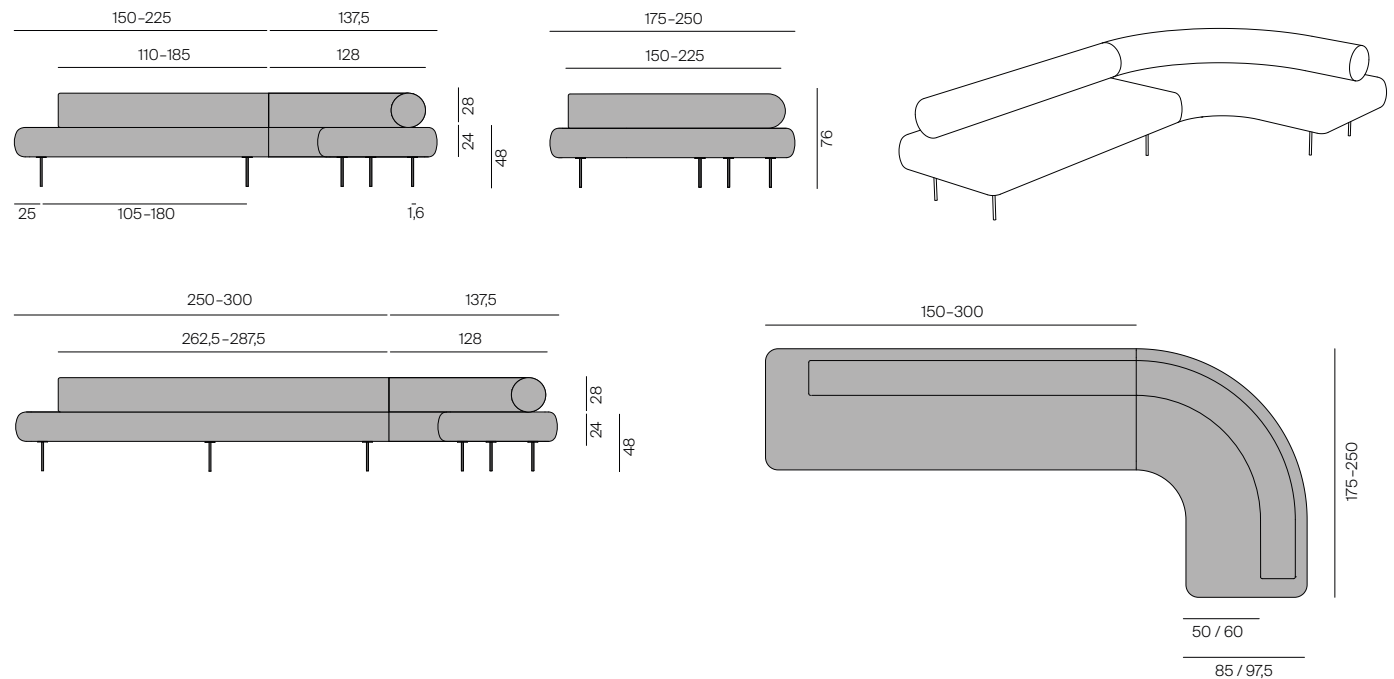

ONDA Dining Ecksofa ONDA Dining corner sofa

[more]

more Bernhard Müller GmbH, Bahrenfelder Steindamm 67A, 22761 Hamburg, Tel: +49 (0)40-66 06 22, info@more-moebel.de, www.more-moebel.de