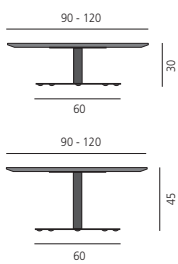

[more]

B14 BEISTELLTISCH DESIGN: BERNHARD MÜLLER, 2009

Bretterleimte Platte aus Massivholz. Oberfläche geölt und gewachst oder matt lackiert, siehe Holzmuster. Untergestell aus Stahl, anthrazitfarben lackiert (RAL 7016). Sonderhöhen sind möglich.

Glued and laminated solid wood tabletop. Surface oiled and waxed or matt lacquered, see wood samples. Steel base, anthracite lacquered (RAL 7016). Special heights are possible.

Tischplatte rund Tabletop round

Tischplatte quadratisch Tabletop square

Tischplatte rechteckig / oval Tabletop rectangular / oval

Plattenquerschnitt Section tabletop