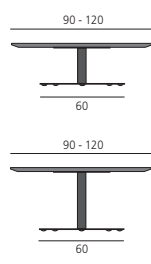

[more]

B14 BEISTELLTISCH DESIGN: BERNHARD MÜLLER, 2009

Bretterleimte Platte aus Massivholz. Oberfläche geölt und gewachst oder matt lackiert, siehe Holzmuster. Untergestell aus Stahl, anthrazitfarben lackiert (RAL 7016). Sonderhöhen sind möglich.

Glued and laminated solid wood tabletop. Surface oiled and waxed or matt lacquered, see wood samples. Steel base, anthracite lacquered (RAL 7016). Special heights are possible.

Tischplatte rund Tabletop round

Tischplatte quadratisch Tabletop square

Tischplatte rechteckig / oval Tabletop rectangular / oval

Plattenquerschnitt Section tabletop