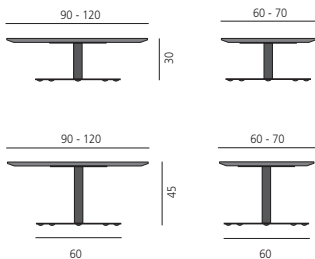

[more]

B14 BEISTELLTISCH DESIGN: BERNHARD MÜLLER, 2009

Bretterleimte Platte aus Massivholz. Oberfläche geölt und gewachst oder matt lackiert, siehe Holzmuster. Untergestell aus Stahl, anthrazitfarben lackiert (RAL 7016). Sonderhöhen sind möglich.

Glued and laminated solid wood tabletop. Surface oiled and waxed or matt lacquered, see wood samples. Steel base, anthracite lacquered (RAL 7016). Special heights are possible.

Tischplatte rund Tabletop round

Tischplatte quadratisch Tabletop square

Tischplatte rechteckig / oval Tabletop rectangular / oval

Plattenquerschnitt Section tabletop