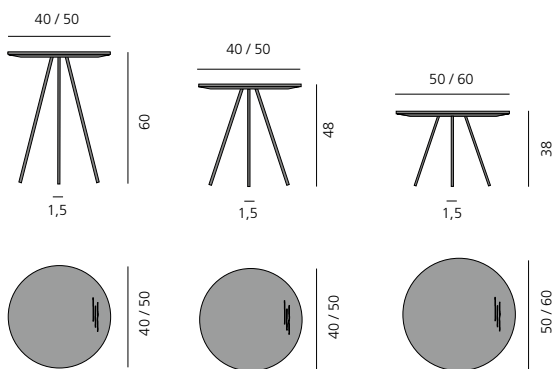

[more]

DRIP BEISTELLTISCH / SIDE TABLE

DESIGN: BERNHARD MÜLLER, 2013

Brettverleimte, durchlaufende Massivholzplatte mit furnierten Aluminiumbeinen, Messing matt gebürstet oder Stahl anthrazitfarben pulverbeschichtet.

Glued and laminated continuous solid wood tabletop with veneered aluminium feet, matt brushed brass or steel anthracite powder-coated.

DRIP rund aus Massivholz

DRIP round, solid wood

Plattenquerschnitt
Section tabletop