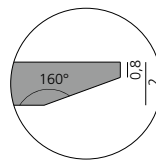

Plattenquerschnitt
Section tabletop