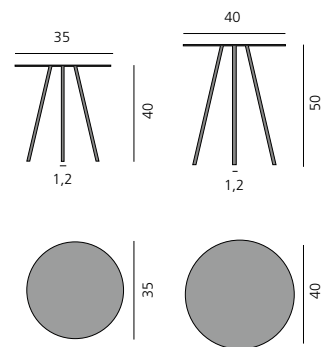

DRIP rund aus Messing

DRIP round, brass