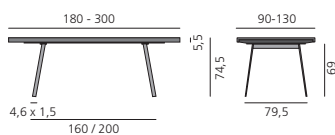

[more]

TIN

DESIGN: BERNHARD MÜLLER, 2015

Bretterverleimte Tischplatte in verschiedenen Holzarten. Plattenstärke: 5,5 cm, Rahmenkonstruktion. Gestell: Stahl, anthrazitfarben lackiert. Tischhöhe: 74,5 cm. Optional erweiterbar mit einer 100 cm Auszugsplatte.

Tabletop and legs made from glued and laminated solid wood in different wood types. Top thickness: 5,5 cm, frame construction. Steel frame, anthracite lacquered. Table height: 74,5 cm. Available with 100 cm extension.

Tisch rechteckig mit fester Platte, Maserung längslaufend

Table rectangular with fixed tabletop, grain in length direction
Table rectangulaire avec plateau fixe, veinure dans la longueur

Tisch rechteckig/quadratisch mit Auszugsplatten, Maserung querlaufend

Table rectangular/quadratic with extension leaves, grain in cross direction
Table rectangulaire/carré avec rallonges, veinure dans la largeur