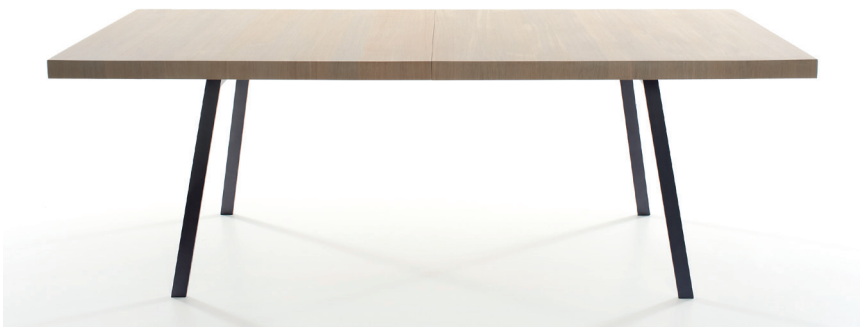

[more]

TIN

DESIGN: BERNHARD MÜLLER, 2015

Bretterverleimte Tischplatte in verschiedenen Holzarten. Plattenstärke: 5,5 cm, Rahmenkonstruktion. Gestell: Stahl, anthrazitfarben lackiert. Tischhöhe: 74,5 cm. Optional erweiterbar mit einer 100 cm Auszugsplatte.

Tabletop and legs made from glued and laminated solid wood in different wood types. Top thickness: 5,5 cm, frame construction. Steel frame, anthracite lacquered. Table height: 74,5 cm. Available with 100 cm extension.

Tisch rechteckig mit fester Platte, Maserung längslaufend

Table rectangular with fixed tabletop, grain in length direction
Table rectangulaire avec plateau fixe, veinure dans la longueur

Tisch rechteckig/quadratisch mit Auszugsplatten, Maserung querlaufend

Table rectangular/quadratic with extension leaves, grain in cross direction
Table rectangulaire/carré avec rallonges, veinure dans la largeur