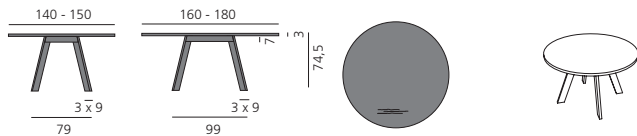

[more]

TOSH TISCH

DESIGN: BERNHARD MÜLLER, 2013

Bretterleimte Platte aus Massivholz, mit Holzfüßen 3 x 9 cm.
Plattenstärke: 3 cm. Oberfläche geölt und gewachst oder matt lackiert, siehe Holzmuster. Optional erweiterbar um 60 cm (ab 100 cm Länge) oder um 90 cm (ab 180 cm Länge). Tischhöhe: 74,5 cm.

Glued and laminated solid wood tabletop, with wooden feet 3 x 9 cm. Top thickness: 3 cm. Surface of solid wood oiled and waxed or matt lacquered, see wood samples. Optionally with extension: 60 cm (from up to a length of 100 cm) or in 90 cm (from up to a length of 180 cm). Table height: 74,5 cm.

Tischplatte rund mit 3 Füßen, Maserung längslaufend

Tabletop round with 3 feet, grain in length direction
Plateau rond avec 3 pieds, veinure dans la longueur

Tischplatte rund mit 4 Füßen, Maserung längslaufend

Tabletop round with 4 feet, grain in length direction
Plateau rond avec 4 pieds, veinure dans la longueur

Tischplatte quadratisch mit 4 Füßen, Maserung längslaufend

Tabletop square with 4 feet, grain in length direction
Plateau carré avec 4 pieds, veinure dans la longueur