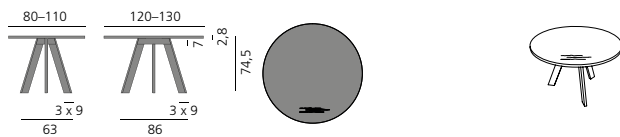

[more]

TOSH TISCH / TABLE DESIGN: BERNHARD MÜLLER, 2013

Tischplatte und Beine in Massivholz. Plattenstärke: 2,8 cm.
Oberflächen geölt & gewachst oder matt lackiert, siehe Holzmuster.
Bei Zwischenmaßen nehmen Sie bitte den nächsthöheren Preis.
Andere Hölzer, Größen, Breiten und Farbtöne auf Anfrage.
Tischhöhe: 74,5 cm.

*Tabletop and legs in solid woods. Top thickness: 2,8 cm.
Surfaces oiled & waxed or matt lacquered, see wood sample.
For intermediate sizes please take the next higher price.
Other wood types, sizes and color shades on request.
Table height: 74,5 cm.*

Tischplatte rund mit 3 Füßen, Maserung längslaufend Tabletop round with 3 feet, grain in length direction

Tischplatte rechteckig, Maserung längslaufend Tabletop rectangular, grain in length direction

Tischplatte rund mit 4 Füßen, Maserung längslaufend Tabletop round with 4 feet, grain in length direction

Tischplatte rechteckig, mit Auszugsplatte 60 cm, Maserung längslaufend Tabletop rectangular, with extension leaf 60 cm, grain in length direction

Tischplatte rund / quadratisch mit 4 Füßen, mit Auszugsplatte 60 cm, Maserung längslaufend Tabletop round / quadratic with 4 feet, with extension leaf 60 cm, grain in length direction