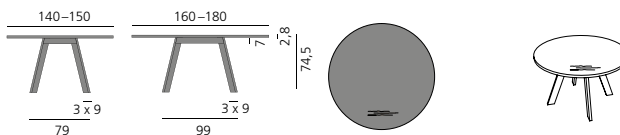

[more]

TOSH TISCH / TABLE DESIGN: BERNHARD MÜLLER, 2013

Tischplatte und Beine in Massivholz. Plattenstärke: 2,8 cm.
Oberflächen geölt & gewachst oder matt lackiert, siehe Holzmuster.
Bei Zwischenmaßen nehmen Sie bitte den nächsthöheren Preis.
Andere Hölzer, Größen, Breiten und Farbtöne auf Anfrage.
Tischhöhe: 74,5 cm.

*Tabletop and legs in solid woods. Top thickness: 2,8 cm.
Surfaces oiled & waxed or matt lacquered, see wood sample.
For intermediate sizes please take the next higher price.
Other wood types, sizes and color shades on request.
Table height: 74,5 cm.*

Tischplatte rund mit 3 Füßen, Maserung längslaufend Tabletop round with 3 feet, grain in length direction

Tischplatte rechteckig, Maserung längslaufend Tabletop rectangular, grain in length direction

Tischplatte rund mit 4 Füßen, Maserung längslaufend Tabletop round with 4 feet, grain in length direction

Tischplatte rechteckig Tischplatte oval Tischplatte in Bootsform Tabletop rectangular Tabletop oval Tabletop boat shaped

Tischplatte quadratisch mit 4 Füßen, Maserung längslaufend Tabletop quadratic with 4 feet, grain in length direction