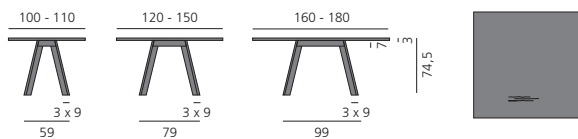

[more]

TOSH TISCH

DESIGN: BERNHARD MÜLLER, 2013

Bretterleimte Platte aus Massivholz, mit Holzfüßen 3 x 9 cm.
Plattenstärke: 3 cm. Oberfläche geölt und gewachst oder matt lackiert, siehe Holzmuster. Optional erweiterbar um 60 cm (ab 100 cm Länge) oder um 90 cm (ab 180 cm Länge). Tischhöhe: 74,5 cm.

Tischplatte rund mit 3 Füßen, Maserung längslaufend

Tabletop round with 3 feet, grain in length direction
Plateau rond avec 3 pieds, veinure dans la longueur

Tischplatte rund mit 4 Füßen, Maserung längslaufend

Tabletop round with 4 feet, grain in length direction
Plateau rond avec 4 pieds, veinure dans la longueur

Tischplatte quadratisch mit 4 Füßen, Maserung längslaufend

Tabletop square with 4 feet, grain in length direction
Plateau carré avec 4 pieds, veinure dans la longueur

Tischplatte rund / quadratisch mit 4 Füßen, mit Auszugsplatte 60 cm, Maserung längslaufend

Tabletop round / square with 4 feet, with extension leaf 60 cm, grain in length direction
Plateau rond / carré avec 4 pieds, avec rallonge 60 cm, veinure dans la longueur