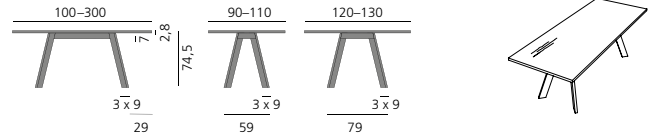

[more]

TOSH TISCH / TABLE DESIGN: BERNHARD MÜLLER, 2013

Tischplatte und Beine in Massivholz. Plattenstärke: 2,8 cm.
Oberflächen geölt & gewachst oder matt lackiert, siehe Holzmuster.
Bei Zwischenmaßen nehmen Sie bitte den nächsthöheren Preis.
Andere Hölzer, Größen, Breiten und Farbtöne auf Anfrage.
Tischhöhe: 74,5 cm.

*Tabletop and legs in solid woods. Top thickness: 2,8 cm.
Surfaces oiled & waxed or matt lacquered, see wood sample.
For intermediate sizes please take the next higher price.
Other wood types, sizes and color shades on request.
Table height: 74,5 cm.*

Tischplatte rund mit 3 Füßen, Maserung längslaufend Tabletop round with 3 feet, grain in length direction

Tischplatte rechteckig, Maserung längslaufend Tabletop rectangular, grain in length direction

Tischplatte rund mit 4 Füßen, Maserung längslaufend Tabletop round with 4 feet, grain in length direction

Tischplatte rechteckig, mit Auszugsplatte 90 cm, Maserung längslaufend Tabletop rectangular, with extension leaf 90 cm, grain in length direction

Tischplatte rund mit 4 Füßen, mit Auszugsplatte 90 cm, Maserung längslaufend Tabletop round with 4 feet, with extension leaf 90 cm, grain in length direction