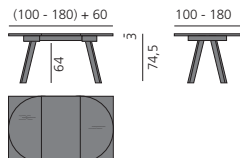

[more]

TOSH TISCH

DESIGN: BERNHARD MÜLLER, 2013

Bretterleimte Platte aus Massivholz, mit Holzfüßen 3 x 9 cm.
Plattenstärke: 3 cm. Oberfläche geölt und gewachst oder matt lackiert, siehe Holzmuster. Optional erweiterbar um 60 cm (ab 100 cm Länge) oder um 90 cm (ab 180 cm Länge). Tischhöhe: 74,5 cm.

Tabletop round with 4 feet, grain in length direction
Plateau rond avec 4 pieds, veinure dans la longueur

Tischplatte quadratisch mit 4 Füßen, Maserung längslaufend

Tabletop square with 4 feet, grain in length direction
Plateau carré avec 4 pieds, veinure dans la longueur

Tischplatte rund / quadratisch mit 4 Füßen, mit Auszugsplatte 60 cm, Maserung längslaufend

Tabletop round / square with 4 feet, with extension leaf 60 cm, grain in length direction
Plateau rond / carré avec 4 pieds, avec rallonge 60 cm, veinure dans la longueur

Tischplatte rund mit 4 Füßen, mit Auszugsplatte 90 cm, Maserung längslaufend

Tabletop round with 4 feet, with extension leaf 90 cm, grain in length direction
Plateau rond avec 4 pieds, avec rallonge 90 cm, veinure dans la longueur