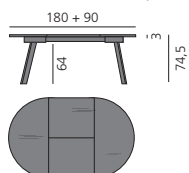

[more]

TOSH TISCH

DESIGN: BERNHARD MÜLLER, 2013

Bretterleimte Platte aus Massivholz, mit Holzfüßen 3 x 9 cm.
Plattenstärke: 3 cm. Oberfläche geölt und gewachst oder matt lackiert, siehe Holzmuster. Optional erweiterbar um 60 cm (ab 100 cm Länge) oder um 90 cm (ab 180 cm Länge). Tischhöhe: 74,5 cm.

Tabletop round with 4 feet, grain in length direction
Plateau rond avec 4 pieds, veinure dans la longueur

Tischplatte quadratisch mit 4 Füßen, Maserung längslaufend

Tabletop square with 4 feet, grain in length direction
Plateau carré avec 4 pieds, veinure dans la longueur

Tischplatte rund / quadratisch mit 4 Füßen, mit Auszugsplatte 60 cm, Maserung längslaufend

Tabletop round / square with 4 feet, with extension leaf 60 cm, grain in length direction
Plateau rond / carré avec 4 pieds, avec rallonge 60 cm, veinure dans la longueur

Tischplatte rund mit 4 Füßen, mit Auszugsplatte 90 cm, Maserung längslaufend

Tabletop round with 4 feet, with extension leaf 90 cm, grain in length direction
Plateau rond avec 4 pieds, avec rallonge 90 cm, veinure dans la longueur