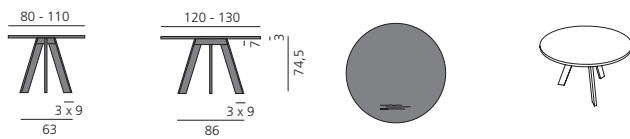

[more]

TOSH TISCH

DESIGN: BERNHARD MÜLLER, 2013

Bretterleimte Platte aus Massivholz, mit Holzfüßen 3 x 9 cm.
Plattenstärke: 3 cm. Oberfläche geölt und gewachst oder matt lackiert, siehe Holzmuster. Optional erweiterbar um 60 cm (ab 100 cm Länge) oder um 90 cm (ab 180 cm Länge). Tischhöhe: 74,5 cm.

Glued and laminated solid wood tabletop, with wooden feet 3 x 9 cm. Top thickness: 3 cm. Surface of solid wood oiled and waxed or matt lacquered, see wood samples. Optionally with extension: 60 cm (from up to a length of 100 cm) or in 90 cm (from up to a length of 180 cm). Table height: 74,5 cm.

Tischplatte rund mit 3 Füßen, Maserung längslaufend

Tabletop round with 3 feet, grain in length direction
Plateau rond avec 3 pieds, veinure dans la longueur

Tischplatte rund mit 4 Füßen, Maserung längslaufend

Tabletop round with 4 feet, grain in length direction
Plateau rond avec 4 pieds, veinure dans la longueur

Tischplatte quadratisch mit 4 Füßen, Maserung längslaufend

Tabletop square with 4 feet, grain in length direction
Plateau carré avec 4 pieds, veinure dans la longueur