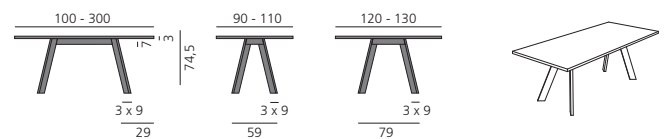

Tabletop round with 4 feet, grain in length direction
Plateau rond avec 4 pieds, veinure dans la longueur

Tischplatte quadratisch mit 4 Füßen, Maserung längslaufend

Tabletop square with 4 feet, grain in length direction
Plateau carré avec 4 pieds, veinure dans la longueur

Tischplatte rund / quadratisch mit 4 Füßen, mit Auszugsplatte 60 cm, Maserung längslaufend

Tabletop round / square with 4 feet, with extension leaf 60 cm, grain in length direction
Plateau rond / carré avec 4 pieds, avec rallonge 60 cm, veinure dans la longueur

Tischplatte rund mit 4 Füßen, mit Auszugsplatte 90 cm, Maserung längslaufend

Tabletop round with 4 feet, with extension leaf 90 cm, grain in length direction
Plateau rond avec 4 pieds, avec rallonge 90 cm, veinure dans la longueur

Tischplatte rechteckig, Maserung längslaufend

Tabletop rectangular, grain in length direction
Plateau rectangulaire, veinure dans la longueur

Tischplatte rechteckig

Tabletop rectangular
Plateau rectangulaire