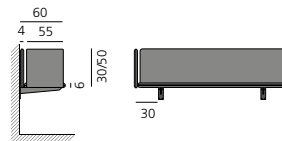

Armlehne beidseitig

armrest two-sided
accoudoir de deux côtés

Mit Rückenlehne 30 cm, ohne Armlehne

With backrest 30 cm, without armrest
Avec dossier 30 cm, sans accoudoir

Sitzfläche 55 cm, wandhängend ohne / mit Rückenlehne 30 / 50 cm, Armlehne beidseitig

Seat 55 cm, wall mounted with backrest 30 / 50 cm, armrest two-sided
Siège 55 cm, montage suspendu avec dossier 30 / 50 cm, accoudoir de deux côtés

Mit Rückenlehne 30 cm, Armlehne einseitig

With backrest 30 cm, armrest one-sided
Avec dossier 30 cm, accoudoir d'un côté