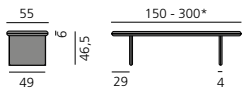

Sitzfläche 55 cm, mit Kufen

Seat 55 cm, with runners
Siège 55 cm, avec patins chromés

Mit Rückenlehne 50 cm, ohne Armlehne

With backrest 50 cm, without armrest
Avec dossier 50 cm, sans accoudoir

Sitzfläche 55 cm, mit Wange

Seat 55 cm, with cheeks
Siège 55 cm, avec joues latérales

Sitzfläche 70 cm, mit Wange

Seat 70 cm, with cheeks
Siège 70 cm, avec joues latérales

Mit Rückenlehne 50 cm, Armlehne einseitig

With backrest 50 cm, armrest one-sided
Avec dossier 50 cm, accoudoir d'un côté