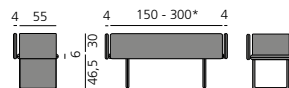

Armlehne beidseitig

armrest two-sided
accoudoir de deux côtés