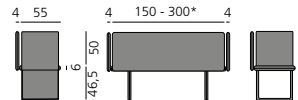

Sitzfläche 55 cm, mit Kufen

Seat 55 cm, with runners
Siège 55 cm, avec patins chromés

Mit Rückenlehne 50 cm, ohne Armlehne

With backrest 50 cm, without armrest
Avec dossier 50 cm, sans accoudoir

Sitzfläche 55 cm, mit Wange

Seat 55 cm, with cheeks
Siège 55 cm, avec joues latérales

Sitzfläche 70 cm, mit Wange

Seat 70 cm, with cheeks
Siège 70 cm, avec joues latérales

Mit Rückenlehne 50 cm, Armlehne einseitig

With backrest 50 cm, armrest one-sided
Avec dossier 50 cm, accoudoir d'un côté

Armlehne beidseitig

armrest two-sided
accoudoir de deux côtés

Mit Rückenlehne 30 cm, ohne Armlehne

With backrest 30 cm, without armrest
Avec dossier 30 cm, sans accoudoir

Sitzfläche 55 cm, wandhängend ohne / mit Rückenlehne 30 / 50 cm, Armlehne beidseitig