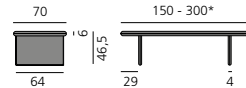

Sitzfläche 55 cm, mit Kufen

Seat 55 cm, with runners
Siège 55 cm, avec patins chromés

Mit Rückenlehne 50 cm, ohne Armlehne

With backrest 50 cm, without armrest
Avec dossier 50 cm, sans accoudoir

Sitzfläche 55 cm, mit Wange

Seat 55 cm, with cheeks
Siège 55 cm, avec joues latérales

Sitzfläche 70 cm, mit Wange

Seat 70 cm, with cheeks
Siège 70 cm, avec joues latérales

Mit Rückenlehne 50 cm, Armlehne einseitig

With backrest 50 cm, armrest one-sided
Avec dossier 50 cm, accoudoir d'un côté