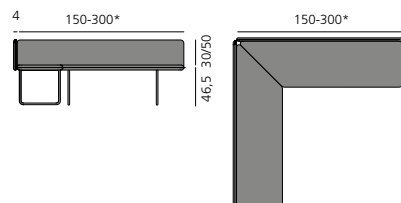

Sitzfläche 55 cm, mit Kufen

Seat 55 cm, with runners
Siège 55 cm, avec patins chromés

Mit Rückenlehne 50 cm, ohne Armlehne

With backrest 50 cm, without armrest
Avec dossier 50 cm, sans accoudoir

Sitzfläche 55 cm, mit Wange

Armlehne beidseitig

armrest two-sided
accoudoir de deux côtés

Mit Rückenlehne 30 cm, ohne Armlehne

With backrest 30 cm, without armrest
Avec dossier 30 cm, sans accoudoir

Sitzfläche 55 cm, wandhängend ohne / mit Rückenlehne 30 / 50 cm, Armlehne beidseitig

Seat 55 cm, wall mounted with backrest 30 / 50 cm, armrest two-sided
Siège 55 cm, montage suspendu avec dossier 30 / 50 cm, accoudoir de deux côtés

Mit Rückenlehne 30 cm, Armlehne einseitig

With backrest 30 cm, armrest one-sided
Avec dossier 30 cm, accoudoir d'un côté

Armlehne beidseitig

armrest two-sided
accoudoir de deux côtés

Wandaufhängung

Wall attachment
Fixation murale

Eckbank ohne / mit Rückenlehne 30 / 50 cm, ohne Armlehne

Corner bench without/with backrest 30 / 50 cm, without armrest
Banc d'angle sans/avec dossier 30 / 50 cm, sans accoudoir