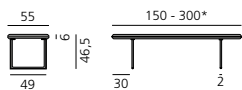

Sitzfläche 55 cm, mit Kufen

Seat 55 cm, with runners
Siège 55 cm, avec patins chromés

Mit Rückenlehne 50 cm, ohne Armlehne

With backrest 50 cm, without armrest
Avec dossier 50 cm, sans accoudoir

Sitzfläche 55 cm, mit Wange

Armlehne beidseitig

armrest two-sided
accoudoir de deux côtés

Mit Rückenlehne 30 cm, ohne Armlehne

With backrest 30 cm, without armrest
Avec dossier 30 cm, sans accoudoir

Sitzfläche 55 cm, wandhängend ohne / mit Rückenlehne 30 / 50 cm, Armlehne beidseitig