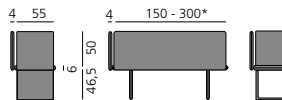

Sitzfläche 55 cm, mit Kufen

Seat 55 cm, with runners
Siège 55 cm, avec patins chromés

Mit Rückenlehne 50 cm, ohne Armlehne

With backrest 50 cm, without armrest
Avec dossier 50 cm, sans accoudoir

Sitzfläche 55 cm, mit Wange

Seat 55 cm, with cheeks
Siège 55 cm, avec joues latérales

Sitzfläche 70 cm, mit Wange

Seat 70 cm, with cheeks
Siège 70 cm, avec joues latérales

Mit Rückenlehne 50 cm, Armlehne einseitig

With backrest 50 cm, armrest one-sided
Avec dossier 50 cm, accoudoir d'un côté

Armlehne beidseitig

armrest two-sided
accoudoir de deux côtés

Mit Rückenlehne 30 cm, ohne Armlehne

With backrest 30 cm, without armrest
Avec dossier 30 cm, sans accoudoir

Sitzfläche 55 cm, wandhängend ohne / mit Rückenlehne 30 / 50 cm, Armlehne beidseitig