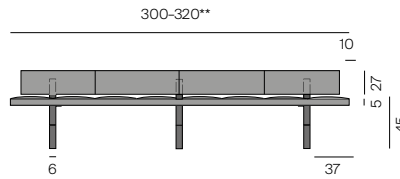

LAX Bank / Bench

Design: Bernhard Müller, 2005

Polsterbank mit Gurtpolsterung. Die Sitzbank ist optional mit einer eingerückten Rückenlehne erweiterbar. Sitztiefe: 50 cm, Sitzhöhe: 45 cm. Standardgestell: Stahl gebürstet, tabak-, anthrazitfarben oder schwarz pulverbeschichtet. Alternativ auch in Edelstahl gebürstet erhältlich (Aufpreis). Zwischenmaße sind möglich. Sonderhöhen nicht möglich. Ab 300 cm mit einem zusätzlichen Fuß. Auch wandhängend oder als Eckbank erhältlich. Rückenverbindung (wandhängende Bank): Stahl tabak oder anthrazitfarben pulverbeschichtet.

Upholstered bench with elastic belting and leather or fabric cover. Seat depth: 50 cm. Seat height: 45 cm. Available with or without backrest. Standard frame: Brushed steel tobacco-brown, anthracite or black powder-coated. Also available: stainless steel brushed (surcharge). Intermediate sizes are possible. Custom heights not available. With an additional foot from 300 cm up. Also available wall-mounted or as a corner bench. Connection seat/backrest wall-mounted bench: steel tobacco or anthracite powder-coated.

LAX Bank ohne Rückenlehne

LAX Bench without backrest

LAX Bank mit Rückenlehne

LAX Bench with backrest

LAX Bank wandhängend

LAX Bench wall-mounted

*Ab 280 cm mit einer mittigen extra Verbindung von Sitz zu Lehne
*From 280 cm with an extra connection in the middle from seat to backrest

**Ab 300 cm mit drittem Fuß bzw. Wandaufhängung
**From 300 cm with a third foot or wall bracket

Wandaufhängung
Wall bracket

LAX Eckbank

LAX Corner bench

Bei Sondermaßen kann bei der Steppung der Abstand von 40 cm nicht eingehalten werden!
In the case of special dimensions, the quilting spacing of 40 cm cannot be maintained!