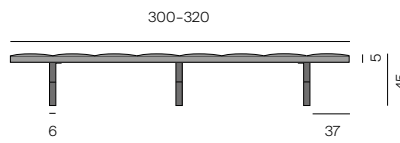

LAX Bank / Bench

Design: Bernhard Müller, 2005

Polsterbank mit Gurtpolsterung. Die Sitzbank ist optional mit einer eingerückten Rückenlehne erweiterbar. Sitztiefe: 50 cm, Sitzhöhe: 45 cm. Standardgestell: Stahl gebürstet, tabak-, anthrazitfarben oder schwarz pulverbeschichtet. Alternativ auch in Edelstahl gebürstet erhältlich (Aufpreis). Zwischenmaße sind möglich. Sonderhöhen nicht möglich. Ab 300 cm mit einem zusätzlichen Fuß. Auch wandhängend oder als Eckbank erhältlich. Rückenverbindung (wandhängende Bank): Stahl tabak oder anthrazitfarben pulverbeschichtet.

Upholstered bench with elastic belting and leather or fabric cover. Seat depth: 50 cm. Seat height: 45 cm. Available with or without backrest. Standard frame: Brushed steel tobacco-brown, anthracite or black powder-coated. Also available: stainless steel brushed (surcharge). Intermediate sizes are possible. Custom heights not available. With an additional foot from 300 cm up. Also available wall-mounted or as a corner bench. Connection seat/backrest wall-mounted bench: steel tobacco or anthracite powder-coated.

LAX Bank ohne Rückenlehne

LAX Bench without backrest

LAX Bank mit Rückenlehne

LAX Bench with backrest

LAX Bank wandhängend

LAX Bench wall-mounted

*Ab 280 cm mit einer mittigen extra Verbindung von Sitz zu Lehne
*From 280 cm with an extra connection in the middle from seat to backrest

**Ab 300 cm mit drittem Fuß bzw. Wandaufhängung
**From 300 cm with a third foot or wall bracket

Wandaufhängung
Wall bracket

LAX Eckbank

LAX Corner bench

Bei Sondermaßen kann bei der Steppung der Abstand von 40 cm nicht eingehalten werden!
In the case of special dimensions, the quilting spacing of 40 cm cannot be maintained!