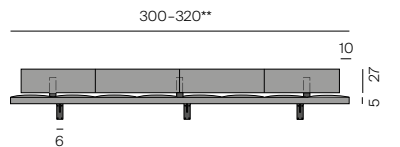

LAX Bank / Bench

Design: Bernhard Müller, 2005

Polsterbank mit Gurtpolsterung. Die Sitzbank ist optional mit einer eingerückten Rückenlehne erweiterbar. Sitztiefe: 50 cm, Sitzhöhe: 45 cm. Standardgestell: Stahl gebürstet, tabak-, anthrazitfarben oder schwarz pulverbeschichtet. Alternativ auch in Edelstahl gebürstet erhältlich (Aufpreis). Zwischenmaße sind möglich. Sonderhöhen nicht möglich. Ab 300 cm mit einem zusätzlichen Fuß. Auch wandhängend oder als Eckbank erhältlich. Rückenverbindung (wandhängende Bank): Stahl tabak oder anthrazitfarben pulverbeschichtet.

Upholstered bench with elastic belting and leather or fabric cover. Seat depth: 50 cm. Seat height: 45 cm. Available with or without backrest. Standard frame: Brushed steel tobacco-brown, anthracite or black powder-coated. Also available: stainless steel brushed (surcharge). Intermediate sizes are possible. Custom heights not available. With an additional foot from 300 cm up. Also available wall-mounted or as a corner bench. Connection seat/backrest wall-mounted bench: steel tobacco or anthracite powder-coated.

LAX Bank ohne Rückenlehne

LAX Bench without backrest

LAX Bank mit Rückenlehne

LAX Bench with backrest

LAX Bank wandhängend

LAX Bench wall-mounted

*Ab 280 cm mit einer mittigen extra Verbindung von Sitz zu Lehne
*From 280 cm with an extra connection in the middle from seat to backrest

**Ab 300 cm mit drittem Fuß bzw. Wandaufhängung
**From 300 cm with a third foot or wall bracket

Wandaufhängung
Wall bracket

LAX Eckbank

LAX Corner bench

Bei Sondermaßen kann bei der Steppung der Abstand von 40 cm nicht eingehalten werden!
In the case of special dimensions, the quilting spacing of 40 cm cannot be maintained!