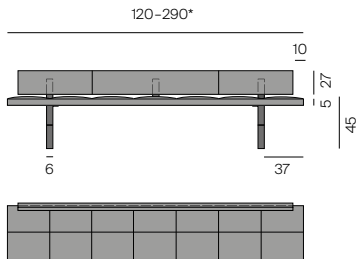

LAX Bank / Bench

Design: Bernhard Müller, 2005

Polsterbank mit Gurtpolsterung. Die Sitzbank ist optional mit einer eingerückten Rückenlehne erweiterbar. Sitztiefe: 50 cm, Sitzhöhe: 45 cm. Standardgestell: Stahl gebürstet, tabak-, anthrazitfarben oder schwarz pulverbeschichtet. Alternativ auch in Edelstahl gebürstet erhältlich (Aufpreis). Zwischenmaße sind möglich. Sonderhöhen nicht möglich. Ab 300 cm mit einem zusätzlichen Fuß. Auch wandhängend oder als Eckbank erhältlich. Rückenverbindung (wandhängende Bank): Stahl tabak oder anthrazitfarben pulverbeschichtet.

Upholstered bench with elastic belting and leather or fabric cover. Seat depth: 50 cm. Seat height: 45 cm. Available with or without backrest. Standard frame: Brushed steel tobacco-brown, anthracite or black powder-coated. Also available: stainless steel brushed (surcharge). Intermediate sizes are possible. Custom heights not available. With an additional foot from 300 cm up. Also available wall-mounted or as a corner bench. Connection seat/backrest wall-mounted bench: steel tobacco or anthracite powder-coated.

LAX Bank ohne Rückenlehne

LAX Bench without backrest

LAX Bank mit Rückenlehne

LAX Bench with backrest

LAX Bank wandhängend

LAX Bench wall-mounted

*Ab 280 cm mit einer mittigen extra Verbindung von Sitz zu Lehne
*From 280 cm with an extra connection in the middle from seat to backrest

**Ab 300 cm mit drittem Fuß bzw. Wandaufhängung
**From 300 cm with a third foot or wall bracket

Wandaufhängung
Wall bracket

LAX Eckbank

LAX Corner bench

Bei Sondermaßen kann bei der Steppung der Abstand von 40 cm nicht eingehalten werden!
In the case of special dimensions, the quilting spacing of 40 cm cannot be maintained!