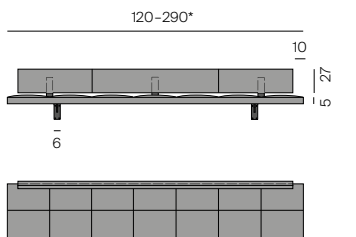

LAX Bank / Bench

Design: Bernhard Müller, 2005

Polsterbank mit Gurtpolsterung. Die Sitzbank ist optional mit einer eingerückten Rückenlehne erweiterbar. Sitztiefe: 50 cm, Sitzhöhe: 45 cm. Standardgestell: Stahl gebürstet, tabak-, anthrazitfarben oder schwarz pulverbeschichtet. Alternativ auch in Edelstahl gebürstet erhältlich (Aufpreis). Zwischenmaße sind möglich. Sonderhöhen nicht möglich. Ab 300 cm mit einem zusätzlichen Fuß. Auch wandhängend oder als Eckbank erhältlich. Rückenverbindung (wandhängende Bank): Stahl tabak oder anthrazitfarben pulverbeschichtet.

Upholstered bench with elastic belting and leather or fabric cover. Seat depth: 50 cm. Seat height: 45 cm. Available with or without backrest. Standard frame: Brushed steel tobacco-brown, anthracite or black powder-coated. Also available: stainless steel brushed (surcharge). Intermediate sizes are possible. Custom heights not available. With an additional foot from 300 cm up. Also available wall-mounted or as a corner bench. Connection seat/backrest wall-mounted bench: steel tobacco or anthracite powder-coated.

LAX Bank ohne Rückenlehne

LAX Bench without backrest

LAX Bank mit Rückenlehne

LAX Bench with backrest

LAX Bank wandhängend

LAX Bench wall-mounted

*Ab 280 cm mit einer mittigen extra Verbindung von Sitz zu Lehne
*From 280 cm with an extra connection in the middle from seat to backrest

**Ab 300 cm mit drittem Fuß bzw. Wandaufhängung
**From 300 cm with a third foot or wall bracket

Wandaufhängung
Wall bracket

LAX Eckbank

LAX Corner bench

Bei Sondermaßen kann bei der Steppung der Abstand von 40 cm nicht eingehalten werden!
In the case of special dimensions, the quilting spacing of 40 cm cannot be maintained!