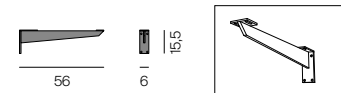

LAX Bank / Bench

Design: Bernhard Müller, 2005

Polsterbank mit Gurtpolsterung. Die Sitzbank ist optional mit einer eingerückten Rückenlehne erweiterbar. Sitztiefe: 50 cm, Sitzhöhe: 45 cm. Standardgestell: Stahl gebürstet, tabak-, anthrazitfarben oder schwarz pulverbeschichtet. Alternativ auch in Edelstahl gebürstet erhältlich (Aufpreis). Zwischenmaße sind möglich. Sonderhöhen nicht möglich. Ab 300 cm mit einem zusätzlichen Fuß. Auch wandhängend oder als Eckbank erhältlich. Rückenverbindung (wandhängende Bank): Stahl tabak oder anthrazitfarben pulverbeschichtet.

Upholstered bench with elastic belting and leather or fabric cover. Seat depth: 50 cm. Seat height: 45 cm. Available with or without backrest. Standard frame: Brushed steel tobacco-brown, anthracite or black powder-coated. Also available: stainless steel brushed (surcharge). Intermediate sizes are possible. Custom heights not available. With an additional foot from 300 cm up. Also available wall-mounted or as a corner bench. Connection seat/backrest wall-mounted bench: steel tobacco or anthracite powder-coated.

LAX Bank ohne Rückenlehne

LAX Bench without backrest

LAX Bank mit Rückenlehne

LAX Bench with backrest

LAX Bank wandhängend

LAX Bench wall-mounted

*Ab 280 cm mit einer mittigen extra Verbindung von Sitz zu Lehne
*From 280 cm with an extra connection in the middle from seat to backrest

**Ab 300 cm mit drittem Fuß bzw. Wandaufhängung
**From 300 cm with a third foot or wall bracket

Wandaufhängung
Wall bracket

LAX Eckbank

LAX Corner bench

Bei Sondermaßen kann bei der Steppung der Abstand von 40 cm nicht eingehalten werden!
In the case of special dimensions, the quilting spacing of 40 cm cannot be maintained!