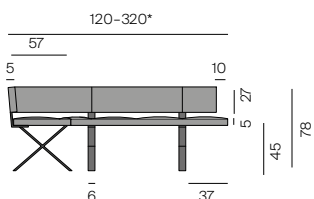

LAX Bank / Bench

Design: Bernhard Müller, 2005

Polsterbank mit Gurtpolsterung. Die Sitzbank ist optional mit einer eingerückten Rückenlehne erweiterbar. Sitztiefe: 50 cm, Sitzhöhe: 45 cm. Standardgestell: Stahl gebürstet, tabak-, anthrazitfarben oder schwarz pulverbeschichtet. Alternativ auch in Edelstahl gebürstet erhältlich (Aufpreis). Zwischenmaße sind möglich. Sonderhöhen nicht möglich. Ab 300 cm mit einem zusätzlichen Fuß. Auch wandhängend oder als Eckbank erhältlich. Rückenverbindung (wandhängende Bank): Stahl tabak oder anthrazitfarben pulverbeschichtet.

Upholstered bench with elastic belting and leather or fabric cover. Seat depth: 50 cm. Seat height: 45 cm. Available with or without backrest. Standard frame: Brushed steel tobacco-brown, anthracite or black powder-coated. Also available: stainless steel brushed (surcharge). Intermediate sizes are possible. Custom heights not available. With an additional foot from 300 cm up. Also available wall-mounted or as a corner bench. Connection seat/backrest wall-mounted bench: steel tobacco or anthracite powder-coated.

LAX Bank ohne Rückenlehne

LAX Bench without backrest

LAX Bank mit Rückenlehne

LAX Bench with backrest

LAX Bank wandhängend

LAX Bench wall-mounted

*Ab 280 cm mit einer mittigen extra Verbindung von Sitz zu Lehne
*From 280 cm with an extra connection in the middle from seat to backrest

**Ab 300 cm mit drittem Fuß bzw. Wandaufhängung
**From 300 cm with a third foot or wall bracket

Wandaufhängung
Wall bracket

LAX Eckbank

LAX Corner bench

Bei Sondermaßen kann bei der Steppung der Abstand von 40 cm nicht eingehalten werden!
In the case of special dimensions, the quilting spacing of 40 cm cannot be maintained!