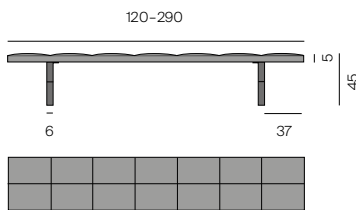

LAX Bank / Bench

Design: Bernhard Müller, 2005

Polsterbank mit Gurtpolsterung. Die Sitzbank ist optional mit einer eingerückten Rückenlehne erweiterbar. Sitztiefe: 50 cm, Sitzhöhe: 45 cm. Standardgestell: Stahl gebürstet, tabak-, anthrazitfarben oder schwarz pulverbeschichtet. Alternativ auch in Edelstahl gebürstet erhältlich (Aufpreis). Zwischenmaße sind möglich. Sonderhöhen nicht möglich. Ab 300 cm mit einem zusätzlichen Fuß. Auch wandhängend oder als Eckbank erhältlich. Rückenverbindung (wandhängende Bank): Stahl tabak oder anthrazitfarben pulverbeschichtet.

Upholstered bench with elastic belting and leather or fabric cover. Seat depth: 50 cm. Seat height: 45 cm. Available with or without backrest. Standard frame: Brushed steel tobacco-brown, anthracite or black powder-coated. Also available: stainless steel brushed (surcharge). Intermediate sizes are possible. Custom heights not available. With an additional foot from 300 cm up. Also available wall-mounted or as a corner bench. Connection seat/backrest wall-mounted bench: steel tobacco or anthracite powder-coated.

LAX Bank ohne Rückenlehne

LAX Bench without backrest

LAX Bank mit Rückenlehne

LAX Bench with backrest

LAX Bank wandhängend

LAX Bench wall-mounted

*Ab 280 cm mit einer mittigen extra Verbindung von Sitz zu Lehne
*From 280 cm with an extra connection in the middle from seat to backrest

**Ab 300 cm mit drittem Fuß bzw. Wandaufhängung
**From 300 cm with a third foot or wall bracket

Wandaufhängung
Wall bracket

LAX Eckbank

LAX Corner bench

Bei Sondermaßen kann bei der Steppung der Abstand von 40 cm nicht eingehalten werden!
In the case of special dimensions, the quilting spacing of 40 cm cannot be maintained!