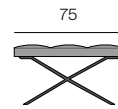

LAX Daybed

Design: Gil Coste, 2014

Daybed mit Gurtpolsterung. Sitzhöhe: 42 cm, Sitztiefe: 75 cm. Standardgestell: Stahl tabakfarben oder anthrazitfarben pulverbeschichtet. Sonderhöhen nicht möglich. Das 300 cm Daybed hat einen dritten Fuß. Nackenrolle aus Schaumstoff mit Schafswolle überzogen. Daybed with elastic belting and leather or fabric cover. Seat depth: 75 cm. Seat height: 42 cm. Standard frame: Steel frame tobacco-brown. Custom heights not available. The 300 cm daybed has an additional foot. Neck role made of foam covered with sheep's wool.

LAX Daybed

LAX Nackenrolle für Daybed

LAX neck roll for daybed