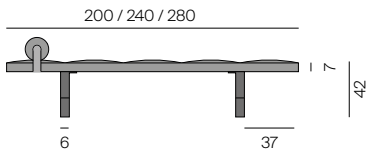

LAX Daybed

Design: Gil Coste, 2014

Daybed mit Gurtpolsterung. Sitzhöhe: 42 cm, Sitztiefe: 75 cm. Standardgestell: Stahl tabakfarben oder anthrazitfarben pulverbeschichtet. Sonderhöhen nicht möglich. Das 300 cm Daybed hat einen dritten Fuß. Nackenrolle aus Schaumstoff mit Schafswolle überzogen. Daybed with elastic belting and leather or fabric cover. Seat depth: 75 cm. Seat height: 42 cm. Standard frame: Steel frame tobacco-brown. Custom heights not available. The 300 cm daybed has an additional foot. Neck role made of foam covered with sheep's wool.

LAX Daybed

LAX Nackenrolle für Daybed

LAX neck roll for daybed