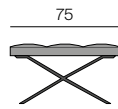

LAX Daybed

Design: Gil Coste, 2014

Daybed mit Gurtpolsterung. Sitzhöhe: 42 cm, Sitztiefe: 75 cm. Standardgestell: Stahl tabakfarben oder anthrazitfarben pulverbeschichtet. Sonderhöhen nicht möglich. Das 300 cm Daybed hat einen dritten Fuß. Nackenrolle aus Schaumstoff mit Schafswolle überzogen. Daybed with elastic belting and leather or fabric cover. Seat depth: 75 cm. Seat height: 42 cm. Standard frame: Steel frame tobacco-brown. Custom heights not available. The 300 cm daybed has an additional foot. Neck role made of foam covered with sheep's wool.

LAX Daybed

LAX Nackenrolle für Daybed

LAX neck roll for daybed