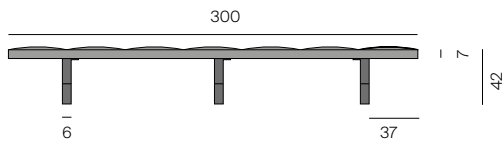

LAX Daybed

Design: Gil Coste, 2014

Daybed mit Gurtpolsterung. Sitzhöhe: 42 cm, Sitztiefe: 75 cm. Standardgestell: Stahl tabakfarben oder anthrazitfarben pulverbeschichtet. Sonderhöhen nicht möglich. Das 300 cm Daybed hat einen dritten Fuß. Nackenrolle aus Schaumstoff mit Schafswolle überzogen. Daybed with elastic belting and leather or fabric cover. Seat depth: 75 cm. Seat height: 42 cm. Standard frame: Steel frame tobacco-brown. Custom heights not available. The 300 cm daybed has an additional foot. Neck role made of foam covered with sheep's wool.

LAX Daybed

LAX Nackenrolle für Daybed

LAX neck roll for daybed