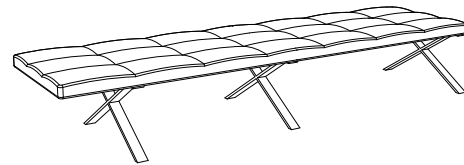

LAX Daybed

Design: Gil Coste, 2014

Daybed mit Gurtpolsterung. Sitzhöhe: 42 cm, Sitztiefe: 75 cm. Standardgestell: Stahl tabakfarben oder anthrazitfarben pulverbeschichtet. Sonderhöhen nicht möglich. Das 300 cm Daybed hat einen dritten Fuß. Nackenrolle aus Schaumstoff mit Schafswolle überzogen. Daybed with elastic belting and leather or fabric cover. Seat depth: 75 cm. Seat height: 42 cm. Standard frame: Steel frame tobacco-brown. Custom heights not available. The 300 cm daybed has an additional foot. Neck role made of foam covered with sheep's wool.

LAX Daybed

LAX Nackenrolle für Daybed

LAX neck roll for daybed