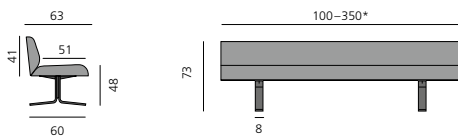

MOUNT Bank mit Rückenlehne

MOUNT bench with backrest