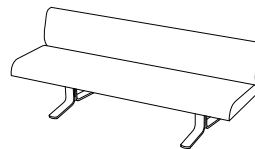

[more]

MOUNT BANK / BENCH

DESIGN: GIL COSTE, 2016

Polsterbank mit ökologischer Polsterung (Sisalgurte, Kokosfasern, Kaltschaum mit Rizinusöl und Schafschurwolle). Sitztiefe: 51 cm, Sitzhöhe: 48 cm, Gestell Stahl gebürstet, anthrazitfarben pulverbeschichtet. Auch wandhängend oder als Eckbank erhältlich.

Upholstered bench with an ecological upholstery (sisal belting, coconut fiber, cold foam with ricinus oil and new wool). Seat depth: 51 cm, Seat height: 48 cm, Frame: brushed steel, anthracite powder-coated. Also available as a wall-mounted or as a corner bench.

MOUNT Bank mit Rückenlehne

MOUNT bench with backrest

Wandhängend

Wall-mounted

Wandaufhängung

Wall bracket

*Ab 300 cm mit drittem Fuß / Wandaufhängung!
*From 300 cm with a third foot/ wall bracket!

MOUNT Eckbank

MOUNT corner bench

Doppeleckbank

Double corner bench