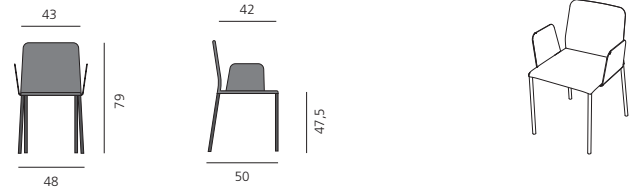

## CORBO

DESIGN: GIL COSTE, 2010

Stuhl mit Gurtpolsterung und flexibler Rückenlehne. Beine aus Aluminium lackiert / matt / poliert / furniert in verschiedenen Holztönen. Optional auch mit Armlehne erhältlich.

Chair with elastic belting and flexible seat back. Legs in aluminum lacquered / matt / polished / veneered in different wood types. Optionally available with armrest.

### Nicht stapelbar (niedrig)

With elastic belting, not stackable (low)

### Nicht stapelbar (niedrig), mit Armlehne

With elastic belting, not stackable (low), with armrest