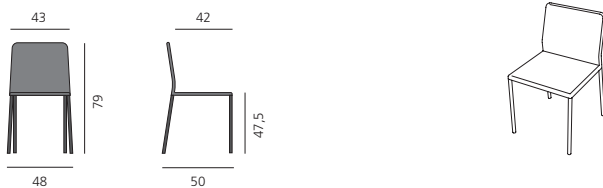

Nicht stapelbar (niedrig)

With elastic belting, not stackable (low)