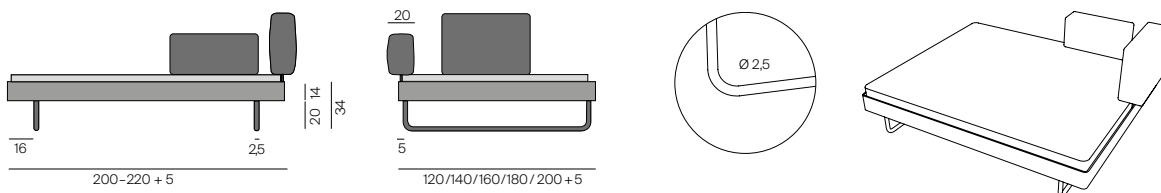

NOVA Bett / Bett

Design: Bernhard Müller, 2001

Bettrahmen aus Aluminium, eloxiert oder matt lackiert nach Musterkarte. Fußvarianten: Rohrkufe aus Chrom, Flachstahlkufe anthrazit pulverbeschichtet oder 4-Fuß aus eloxiertem Aluminium. Sondermaße nur mit Aluminiumfuß möglich. Ab einer Matratzenreihe von 160 cm Standardmäßig mit einer Holz-Mittelstrebe und zwei zusätzlichen Stützfüßen für zwei mögliche Lattenroste, auf Wunsch auch bei 140 cm Breite. Kopfteil: Aluminiumkern mit Schaumstoffpolster, Bezug abnehmbar. Bett wird ohne Lattenrost und Matratze geliefert. Einlegetiefe: 14 cm. Bed frame made from aluminum, anodized or varnished matt according to sample card. Feet options: chrome tube runners, anthracite powder coated flat steel runners or 4 anodized aluminum feet. American and custom sizes only available with aluminum feet. From a width of 160 cm supplied with a wooden central brace and two additional supporting feet for the option of two slatted bed frames, on request also available for width of 140 cm. Headboard: aluminum core padded with foam, cover with fabric or leather, removable. Bed is supplied without slats and mattress. Inlay depth: 14 cm.

NOVA mit Bettfuß 2 (Rohrkufe, Chrom) NOVA with bed foot 2 (tube runner, chrome)

NOVA mit Bettfuß 3 (Flachstahlkufe) NOVA with bed foot 3 (flat steel runner)

NOVA mit Bettfuß 4 (Aluminium-FüÙe) NOVA bed foot 4 (aluminium-feet)

Steckbare Kopfteile für eine Matratzenhöhe (inkl. Lattenrost) von 22-28 cm geeignet/anpassbar. Insertable headboards are suitable/adaptable for a mattress height (incl. slats) of 22-28 cm.

Einlegetiefe: 14 cm. Auflagerahmen: 3,2 cm umlaufend. Inlay depth: 14 cm. Bearing surface 3,2 cm all around.