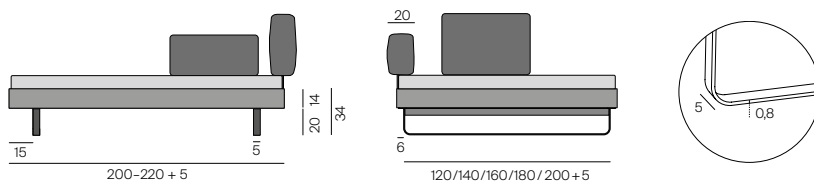

NOVA Bett / Bett

Design: Bernhard Müller, 2001

Bettrahmen aus Aluminium, eloxiert oder matt lackiert nach Musterkarte. Fußvarianten: Rohrkufe aus Chrom, Flachstahlkufe anthrazit pulverbeschichtet oder 4-Fuß aus eloxiertem Aluminium. Sondermaße nur mit Aluminiumfuß möglich. Ab einer Matratzenreihe von 160 cm Standardmäßig mit einer Holz-Mittelstrebe und zwei zusätzlichen Stützfüßen für zwei mögliche Lattenroste, auf Wunsch auch bei 140 cm Breite. Kopfteil: Aluminiumkern mit Schaumstoffpolster, Bezug abnehmbar. Bett wird ohne Lattenrost und Matratze geliefert. Einlegetiefe: 14 cm. Bed frame made from aluminum, anodized or varnished matt according to sample card. Feet options: chrome tube runners, anthracite powder coated flat steel runners or 4 anodized aluminum feet. American and custom sizes only available with aluminum feet. From a width of 160 cm supplied with a wooden central brace and two additional supporting feet for the option of two slatted bed frames, on request also available for width of 140 cm. Headboard: aluminum core padded with foam, cover with fabric or leather, removable. Bed is supplied without slats and mattress. Inlay depth: 14 cm.

NOVA mit Bettfuß 2 (Rohrkufe, Chrom) NOVA with bed foot 2 (tube runner, chrome)

NOVA mit Bettfuß 3 (Flachstahlkufe) NOVA with bed foot 3 (flat steel runner)

NOVA mit Bettfuß 4 (Aluminium-FüÙe) NOVA bed foot 4 (aluminium-feet)

Steckbare Kopfteile für eine Matratzenhöhe (inkl. Lattenrost) von 22-28 cm geeignet/anpassbar. Insertable headboards are suitable/adaptable for a mattress height (incl. slats) of 22-28 cm.

Einlegetiefe: 14 cm. Auflagerahmen: 3,2 cm umlaufend. Inlay depth: 14 cm. Bearing surface 3,2 cm all around.