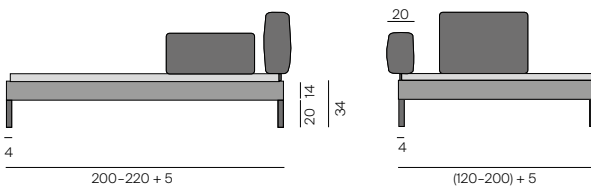

NOVA Bett / Bett

Design: Bernhard Müller, 2001

Bettrahmen aus Aluminium, eloxiert oder matt lackiert nach Musterkarte. Fußvarianten: Rohrkufe aus Chrom, Flachstahlkufe anthrazit pulverbeschichtet oder 4-Fuß aus eloxiertem Aluminium. Sondermaße nur mit Aluminiumfuß möglich. Ab einer Matratzenreihe von 160 cm Standardmäßig mit einer Holz-Mittelstrebe und zwei zusätzlichen Stützfüßen für zwei mögliche Lattenroste, auf Wunsch auch bei 140 cm Breite. Kopfteil: Aluminiumkern mit Schaumstoffpolster, Bezug abnehmbar. Bett wird ohne Lattenrost und Matratze geliefert. Einlegetiefe: 14 cm. Bed frame made from aluminum, anodized or varnished matt according to sample card. Feet options: chrome tube runners, anthracite powder coated flat steel runners or 4 anodized aluminum feet. American and custom sizes only available with aluminum feet. From a width of 160 cm supplied with a wooden central brace and two additional supporting feet for the option of two slatted bed frames, on request also available for width of 140 cm. Headboard: aluminum core padded with foam, cover with fabric or leather, removable. Bed is supplied without slats and mattress. Inlay depth: 14 cm.

Steckbare Kopfteile für eine Matratzenhöhe (inkl. Lattenrost) von 22-28 cm geeignet/anpassbar. Insertable headboards are suitable/adaptable for a mattress height (incl. slats) of 22-28 cm.

Einlegetiefe: 14 cm. Auflagerahmen: 3,2 cm umlaufend. Inlay depth: 14 cm. Bearing surface 3,2 cm all around.