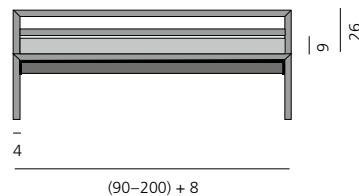

[more]

ROOM BETT / BED

DESIGN: JOHANNES HEBING, 1999

Bettahmen aus Massivholz, siehe Holzmuster. Sondermaße möglich. Ab einer Matratzenreihe von 160 cm Standardmäßig mit einer Holz-Mittelstrebe und zwei zusätzlichen Stützfüßen für zwei mögliche Lattenroste, auf Wunsch auch bei 140 cm Breite. Standardaluminiumrahmen: Aluminium eloxiert. Lackierung nach Lack-Musterkarte ohne Aufpreis möglich. Bett wird ohne Lattenrost und Matratze geliefert. Einlegetiefe: 14 cm.

Bed frame made of solid wood, see wood samples. American sizes also available. From a width of 160 cm supplied with a wooden central brace and two additional supporting feet for the option of two slatted bed frames, on request also available for width of 140 cm. Standard aluminum frame: anodized silver aluminum. Varnish according to sample card without surcharge. Bed is supplied without slats and mattress. Inlay depth: 14 cm.

ROOM ohne Kopfteil

ROOM without headboard

ROOM mit Kopfteil

ROOM with headboard

Rahmen. Einlegetiefe: 13,7 cm. Auflagerahmen 3,7 cm umlaufend.

Frame. Inlay depth: 13,7 cm. Bearing surface 3,7 cm all around.