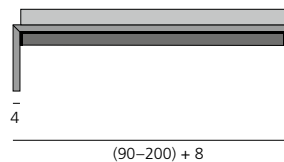

ROOM ohne Kopfteil

ROOM without headboard