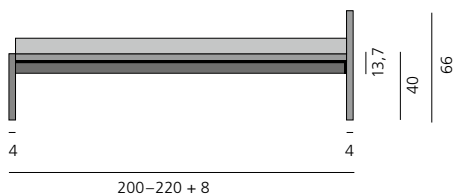

[more]

ROOM BETT / BED

DESIGN: JOHANNES HEBING, 1999

Bettahmen aus Massivholz, siehe Holzmuster. Sondermaße möglich. Ab einer Matratzenreihe von 160 cm Standardmäßig mit einer Holz-Mittelstrebe und zwei zusätzlichen Stützfüßen für zwei mögliche Lattenroste, auf Wunsch auch bei 140 cm Breite. Standardaluminiumrahmen: Aluminium eloxiert. Lackierung nach Lack-Musterkarte ohne Aufpreis möglich. Bett wird ohne Lattenrost und Matratze geliefert. Einlegetiefe: 14 cm.

Bed frame made of solid wood, see wood samples. American sizes also available. From a width of 160 cm supplied with a wooden central brace and two additional supporting feet for the option of two slatted bed frames, on request also available for width of 140 cm. Standard aluminum frame: anodized silver aluminum. Varnish according to sample card without surcharge. Bed is supplied without slats and mattress. Inlay depth: 14 cm.

ROOM ohne Kopfteil

ROOM without headboard

ROOM mit Kopfteil

ROOM with headboard

Rahmen. Einlegetiefe: 13,7 cm. Auflagerahmen 3,7 cm umlaufend.

Frame. Inlay depth: 13,7 cm. Bearing surface 3,7 cm all around.