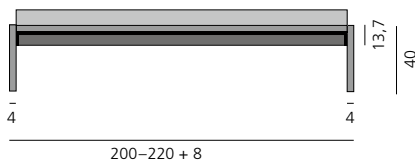

[more]

ROOM BETT / BED

DESIGN: JOHANNES HEBING, 1999

Bettahmen aus Massivholz, siehe Holzmuster. Sondermaße möglich. Ab einer Matratzenreihe von 160 cm Standardmäßig mit einer Holz-Mittelstrebe und zwei zusätzlichen Stützfüßen für zwei mögliche Lattenroste, auf Wunsch auch bei 140 cm Breite. Standardaluminiumrahmen: Aluminium eloxiert. Lackierung nach Lack-Musterkarte ohne Aufpreis möglich. Bett wird ohne Lattenrost und Matratze geliefert. Einlegetiefe: 14 cm.

Bed frame made of solid wood, see wood samples. American sizes also available. From a width of 160 cm supplied with a wooden central brace and two additional supporting feet for the option of two slatted bed frames, on request also available for width of 140 cm. Standard aluminum frame: anodized silver aluminum. Varnish according to sample card without surcharge. Bed is supplied without slats and mattress. Inlay depth: 14 cm.

ROOM ohne Kopfteil

ROOM without headboard

ROOM mit Kopfteil

ROOM with headboard

Rahmen. Einlegetiefe: 13,7 cm. Auflagerahmen 3,7 cm umlaufend.

Frame. Inlay depth: 13,7 cm. Bearing surface 3,7 cm all around.