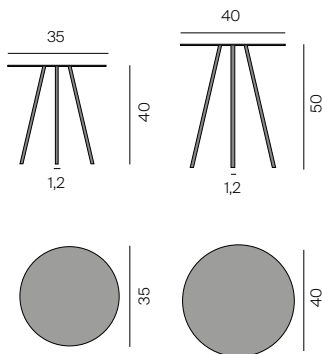

DRIP rund, Messing DRIP round, brass