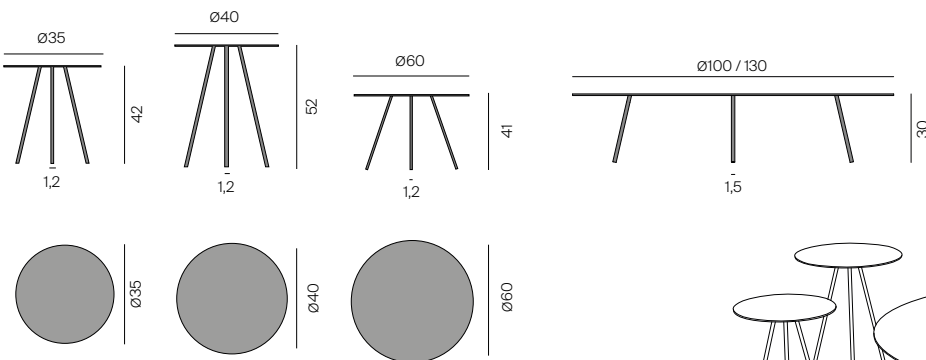

DRIP rund, Stahl DRIP round, steel

[more]

more Bernhard Müller GmbH, Bahrenfelder Steindamm 67A, 22761 Hamburg, Tel: +49 (0)40-66 06 22, info@more-moebel.de, www.more-moebel.de