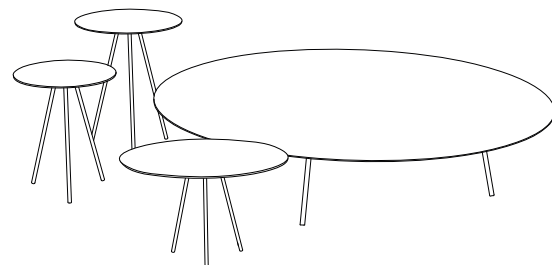

DRIP rund, Stahl DRIP round, steel

[more]

more Bernhard Müller GmbH, Bahrenfelder Steindamm 67A, 22761 Hamburg, Tel: +49 (0)40-66 06 22, info@more-moebel.de, www.more-moebel.de