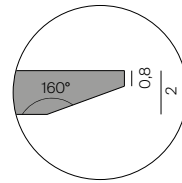

DRIP rund, Massivholz DRIP round, solid wood

Plattenquerschnitt Section tabletop