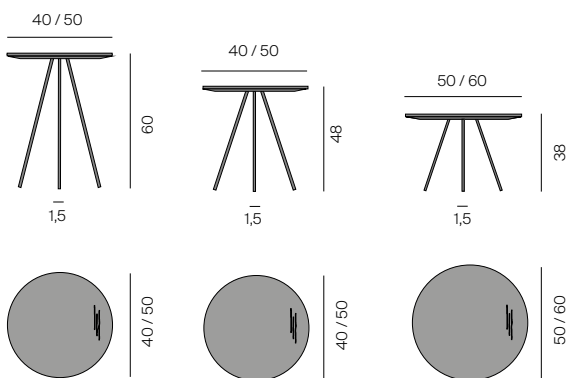

DRIP Beistelltisch / Side table

Design: Bernhard Müller, 2013

Brettverleimte, durchlaufende Massivholzplatte mit furnierten Aluminiumbeinen, Messing matt gebürstet oder Stahl anthrazitfarben pulverbeschichtet.

Glued and laminated continuous solid wood tabletop with veneered aluminium feet, matt brushed brass or steel anthracite powder-coated.

DRIP rund, Massivholz DRIP round, solid wood

Plattenquerschnitt
Section tabletop