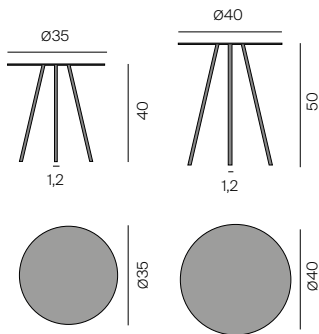

DRIP rund, Messing DRIP round, brass