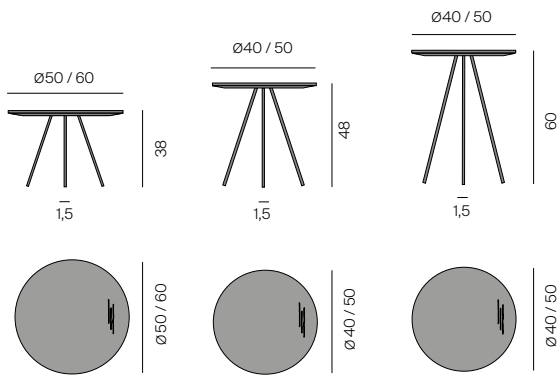

DRIP Beistelltisch / Side table

Design: Bernhard Müller, 2013

Brettverleimte, durchlaufende Massivholzplatte mit furnierten Aluminiumbeinen, Messing matt gebürstet oder Stahl anthrazitfarben pulverbeschichtet.

Glued and laminated continuous solid wood tabletop with veneered aluminium feet, matt brushed brass or steel anthracite powder-coated.

DRIP rund, Massivholz DRIP round, solid wood

Plattenquerschnitt Section tabletop