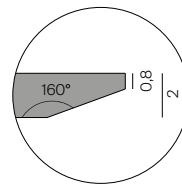

Plattenquerschnitt
Section tabletop