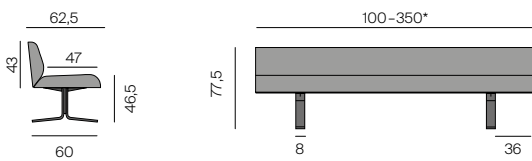

MOUNT Bank / Bench

Design: Gil Coste, 2016

Polsterbank mit ökologischer Polsterung (Sisalgurte, Kokosfasern, Kaltschaum mit Rizinusöl und Schafschurwolle). Sitztiefe: 51 cm, Sitzhöhe: 48 cm, Gestell Stahl gebürstet, anthrazitfarben pulverbeschichtet. Auch wandhängend oder als Eckbank erhältlich. Sonderhöhen nicht möglich.

Upholstered bench with an ecological upholstery (sisal belting, coconut fiber, cold foam with ricinus oil and new wool).

Seat depth: 51 cm, Seat height: 48 cm, Frame: brushed steel, anthracite powder-coated. Also available as a wall-mounted or as a corner bench. Custom heights not available.

MOUNT Bank mit Rückenlehne

MOUNT bench with backrest

Wandhängend

Wall-mounted

Wandaufhängung

Wall bracket

*Ab 300 cm mit drittem Fuß / Wandaufhängung!

*From 300 cm with a third foot/ wall bracket!

MOUNT Eckbank

MOUNT corner bench

Doppeleckbank

Double corner bench

[more]

more Bernhard Müller GmbH, Bahnenfelder Steindamm 67A, 22761 Hamburg, Tel: +49 (0)40-66 06 22, info@more-moebel.de, www.more-moebel.de