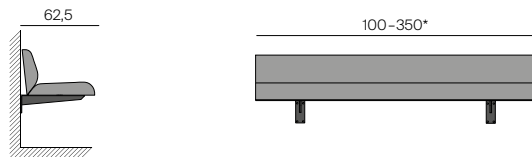

Wandhängend

Wall-mounted