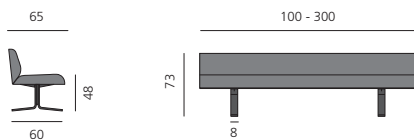

Mit Rückenlehne

With backrest