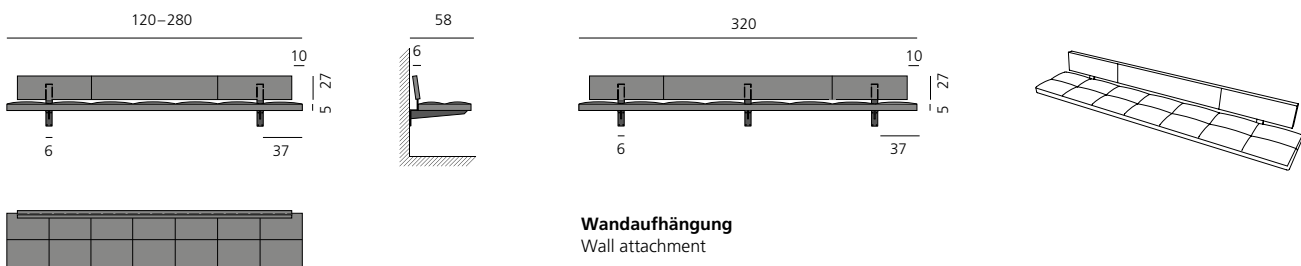

LAX BANK / BENCH

DESIGN: GIL COSTE, 2014

Polsterbank mit Gurtpolsterung. Die Sitzbank ist optional mit einer eingerückten Rückenlehne erweiterbar. Sitztiefe: 50 cm, Sitzhöhe: 47 cm (Standard), alternativ auch in 35 cm (nur ohne Rückenlehne) erhältlich. Standardgestell: Stahl gebürstet, tabak-, anthrazitfarben oder schwarz lackiert. Alternativ auch in Edelstahl gebürstet erhältlich (Aufpreis). Zwischenmaße sind möglich. Auch wandhängend oder als Eckbank erhältlich.

Upholstered bench with elastic belting and leather or fabric cover. Available with or without backrest. Seat depth: 50 cm. Seat height: 47 cm (standard), alternatively in 35 cm (without backrest only). Standard frame: Brushed steel frame tobacco-brown, anthracite or black lacquered. Also available: stainless steel brushed (surcharge). Intermediate sizes are possible. Also available wall-hung or as a corner bench.

LAX Bank ohne Rückenlehne

LAX bench without seatback

LAX Bank mit Rückenlehne

LAX bench with seatback

LAX Bank wandhängend

LAX bench wall-hung

Wandaufhängung

Wall attachment

LAX Eckbank

LAX corner bench

Die Steppung erfolgt in einem Abstand von 40 cm. Bei Zwischenmaßen ist diese unregelmäßig!

Stitching is applied every 40 cm. For intermediate sizes the stitching is irregular!