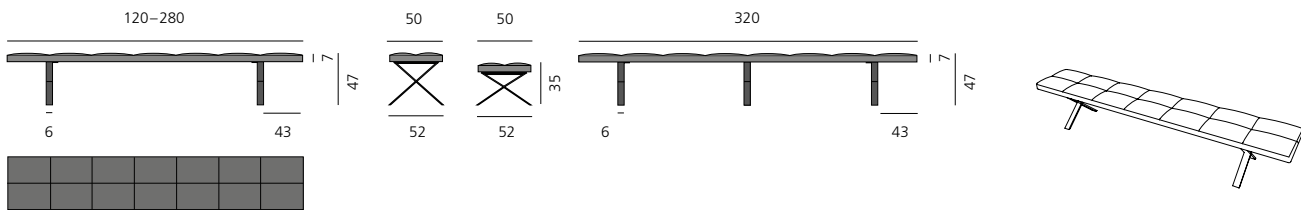

LAX BANK / BENCH

DESIGN: GIL COSTE, 2014

Polsterbank mit Gurtpolsterung. Die Sitzbank ist optional mit einer eingerückten Rückenlehne erweiterbar. Sitztiefe: 50 cm, Sitzhöhe: 47 cm (Standard), alternativ auch in 35 cm (nur ohne Rückenlehne) erhältlich. Standardgestell: Stahl gebürstet, tabak-, anthrazitfarben oder schwarz lackiert. Alternativ auch in Edelstahl gebürstet erhältlich (Aufpreis). Zwischenmaße sind möglich. Auch wandhängend oder als Eckbank erhältlich.

Upholstered bench with elastic belting and leather or fabric cover. Available with or without backrest. Seat depth: 50 cm. Seat height: 47 cm (standard), alternatively in 35 cm (without backrest only). Standard frame: Brushed steel frame tobacco-brown, anthracite or black lacquered. Also available: stainless steel brushed (surcharge). Intermediate sizes are possible. Also available wall-hung or as a corner bench.

LAX Bank ohne Rückenlehne

LAX bench without seatback

LAX Bank mit Rückenlehne

LAX bench with seatback

LAX Bank wandhängend

LAX bench wall-hung

Wandaufhängung

Wall attachment

LAX Eckbank

LAX corner bench

Die Steppung erfolgt in einem Abstand von 40 cm. Bei Zwischenmaßen ist diese unregelmäßig!

Stitching is applied every 40 cm. For intermediate sizes the stitching is irregular!