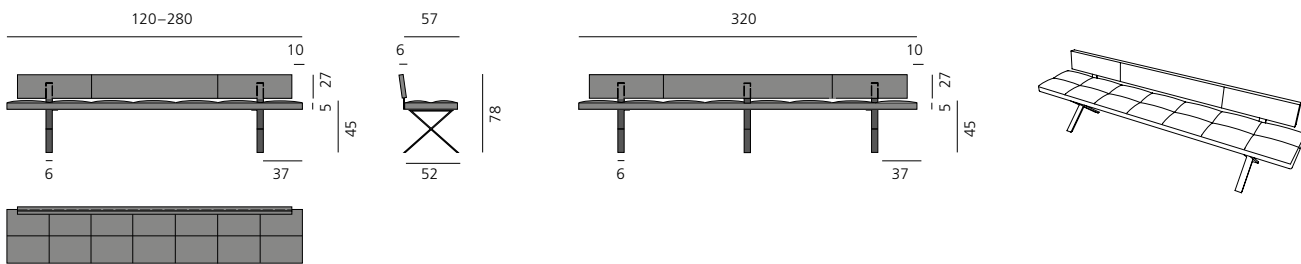

LAX BANK / BENCH

DESIGN: GIL COSTE, 2014

Polsterbank mit Gurtpolsterung. Die Sitzbank ist optional mit einer eingerückten Rückenlehne erweiterbar. Sitztiefe: 50 cm, Sitzhöhe: 47 cm (Standard), alternativ auch in 35 cm (nur ohne Rückenlehne) erhältlich. Standardgestell: Stahl gebürstet, tabak-, anthrazitfarben oder schwarz lackiert. Alternativ auch in Edelstahl gebürstet erhältlich (Aufpreis). Zwischenmaße sind möglich. Auch wandhängend oder als Eckbank erhältlich.

Upholstered bench with elastic belting and leather or fabric cover. Available with or without backrest. Seat depth: 50 cm. Seat height: 47 cm (standard), alternatively in 35 cm (without backrest only). Standard frame: Brushed steel frame tobacco-brown, anthracite or black lacquered. Also available: stainless steel brushed (surcharge). Intermediate sizes are possible. Also available wall-hung or as a corner bench.

LAX Bank ohne Rückenlehne

LAX bench without seatback

LAX Bank mit Rückenlehne

LAX bench with seatback

LAX Bank wandhängend

LAX bench wall-hung

Wandaufhängung

Wall attachment

LAX Eckbank

LAX corner bench

Die Steppung erfolgt in einem Abstand von 40 cm. Bei Zwischenmaßen ist diese unregelmäßig!

Stitching is applied every 40 cm. For intermediate sizes the stitching is irregular!