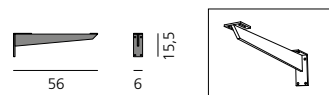

LAX BANK / BENCH

DESIGN: GIL COSTE, 2014

Polsterbank mit Gurtpolsterung. Die Sitzbank ist optional mit einer eingerückten Rückenlehne erweiterbar. Sitztiefe: 50 cm, Sitzhöhe: 47 cm (Standard), alternativ auch in 35 cm (nur ohne Rückenlehne) erhältlich. Standardgestell: Stahl gebürstet, tabak-, anthrazitfarben oder schwarz lackiert. Alternativ auch in Edelstahl gebürstet erhältlich (Aufpreis). Zwischenmaße sind möglich. Auch wandhängend oder als Eckbank erhältlich.

Upholstered bench with elastic belting and leather or fabric cover. Available with or without backrest. Seat depth: 50 cm. Seat height: 47 cm (standard), alternatively in 35 cm (without backrest only). Standard frame: Brushed steel frame tobacco-brown, anthracite or black lacquered. Also available: stainless steel brushed (surcharge). Intermediate sizes are possible. Also available wall-hung or as a corner bench.

LAX Bank ohne Rückenlehne

LAX bench without seatback

LAX Bank mit Rückenlehne

LAX bench with seatback

LAX Bank wandhängend

LAX bench wall-hung

Wandaufhängung

Wall attachment

LAX Eckbank

LAX corner bench

Die Steppung erfolgt in einem Abstand von 40 cm. Bei Zwischenmaßen ist diese unregelmäßig!

Stitching is applied every 40 cm. For intermediate sizes the stitching is irregular!