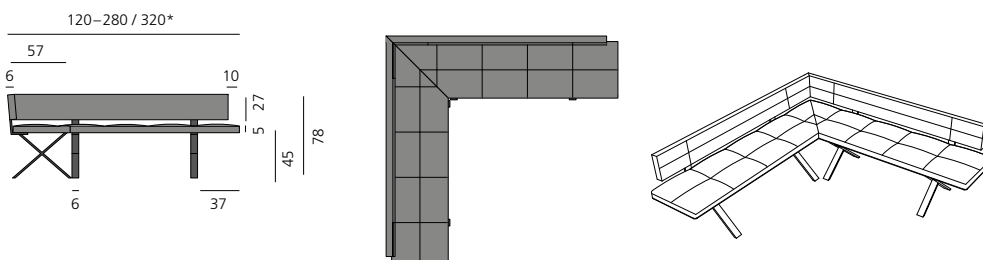

LAX BANK / BENCH

DESIGN: GIL COSTE, 2014

Polsterbank mit Gurtpolsterung. Die Sitzbank ist optional mit einer eingerückten Rückenlehne erweiterbar. Sitztiefe: 50 cm, Sitzhöhe: 47 cm (Standard), alternativ auch in 35 cm (nur ohne Rückenlehne) erhältlich. Standardgestell: Stahl gebürstet, tabak-, anthrazitfarben oder schwarz lackiert. Alternativ auch in Edelstahl gebürstet erhältlich (Aufpreis). Zwischenmaße sind möglich. Auch wandhängend oder als Eckbank erhältlich.

Upholstered bench with elastic belting and leather or fabric cover. Available with or without backrest. Seat depth: 50 cm. Seat height: 47 cm (standard), alternatively in 35 cm (without backrest only). Standard frame: Brushed steel frame tobacco-brown, anthracite or black lacquered. Also available: stainless steel brushed (surcharge). Intermediate sizes are possible. Also available wall-hung or as a corner bench.

LAX Bank ohne Rückenlehne

LAX bench without seatback

LAX Bank mit Rückenlehne

LAX bench with seatback

LAX Bank wandhängend

LAX bench wall-hung

Wandaufhängung

Wall attachment

LAX Eckbank

LAX corner bench

Die Steppung erfolgt in einem Abstand von 40 cm. Bei Zwischenmaßen ist diese unregelmäßig!

Stitching is applied every 40 cm. For intermediate sizes the stitching is irregular!