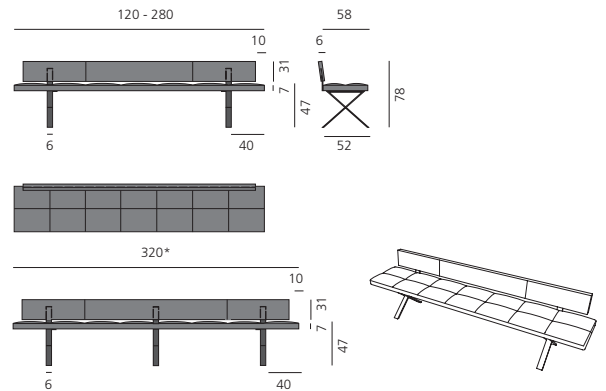

[more]

LAX BANK

DESIGN: GIL COSTE, 2014

Polsterbank mit Gurtpolsterung: Die Sitzbank ist optional mit oder ohne Rückenlehne erhältlich. Sitzhöhe: 35 cm, 47 cm. Standardgestell: Stahl, tabak- oder anthrazitfarben lackiert oder alternativ Edelstahl gebürstet. Auch wandhängend oder als Eckbank erhältlich.

Upholstered bench with an elastic belting and a leather or fabric cover. The bench is also available with or without a backrest. Seat height: 35 cm, 47 cm. Standard frame: Steel frame tobacco-brown or anthracite lacquered, alternatively available in stainless steel brushed. Also available wall-hung or as a corner bench.

Bank ohne Rückenlehne

Bench without seatback

Bank mit Rückenlehne

Bench with seatback

Bank wandhängend

Bench wall-hung

Eckbank

Corner Bench