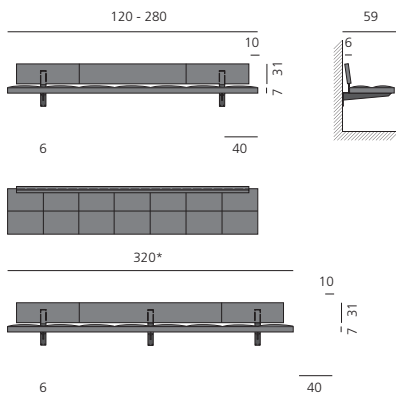

[more]

LAX BANK

DESIGN: GIL COSTE, 2014

Polsterbank mit Gurtpolsterung: Die Sitzbank ist optional mit oder ohne Rückenlehne erhältlich. Sitzhöhe: 35 cm, 47 cm. Standardgestell: Stahl, tabak- oder anthrazitfarben lackiert oder alternativ Edelstahl gebürstet. Auch wandhängend oder als Eckbank erhältlich.

Upholstered bench with an elastic belting and a leather or fabric cover. The bench is also available with or without a backrest. Seat height: 35 cm, 47 cm. Standard frame: Steel frame tobacco-brown or anthracite lacquered, alternatively available in stainless steel brushed. Also available wall-hung or as a corner bench.

Bank ohne Rückenlehne

Bench without seatback

Bank mit Rückenlehne

Bench with seatback

Bank wandhängend

Bench wall-hung

Eckbank

Corner Bench

Bei Sondermaßen Steppung unregelmäßig!
For special sizes irregular stitching!

Wandaufhängung

Wall attachment

***Ab 320 cm mit drittem Fuß und Verbindung zur Rückenlehne!**
*From up to 320 cm with a third foot and connection to the backrest!