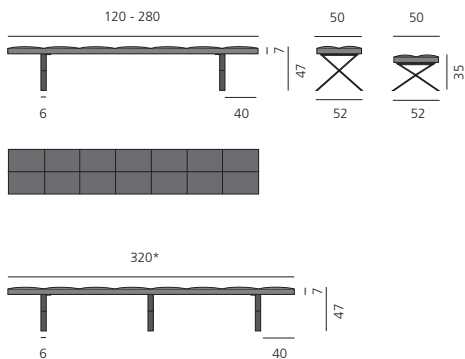

[more]

LAX BANK

DESIGN: GIL COSTE, 2014

Polsterbank mit Gurtpolsterung: Die Sitzbank ist optional mit oder ohne Rückenlehne erhältlich. Sitzhöhe: 35 cm, 47 cm. Standardgestell: Stahl, tabak- oder anthrazitfarben lackiert oder alternativ Edelstahl gebürstet. Auch wandhängend oder als Eckbank erhältlich.

Upholstered bench with an elastic belting and a leather or fabric cover. The bench is also available with or without a backrest. Seat height: 35 cm, 47 cm. Standard frame: Steel frame tobacco-brown or anthracite lacquered, alternatively available in stainless steel brushed. Also available wall-hung or as a corner bench.

Bank ohne Rückenlehne

Bench without seatback

Bank mit Rückenlehne

Bench with seatback

Bank wandhängend

Bench wall-hung

Eckbank

Corner Bench

Bei Sondermaßen Steppung unregelmäßig!
For special sizes irregular stitching!

Wandaufhängung

Wall attachment

***Ab 320 cm mit drittem Fuß und Verbindung zur Rückenlehne!**
*From up to 320 cm with a third foot and connection to the backrest!