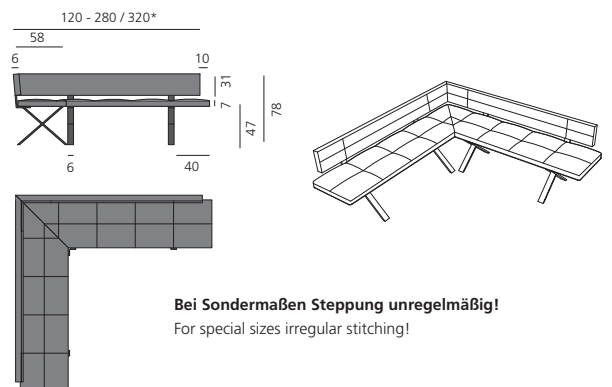

[more]

LAX BANK

DESIGN: GIL COSTE, 2014

Polsterbank mit Gurtpolsterung: Die Sitzbank ist optional mit oder ohne Rückenlehne erhältlich. Sitzhöhe: 35 cm, 47 cm. Standardgestell: Stahl, tabak- oder anthrazitfarben lackiert oder alternativ Edelstahl gebürstet. Auch wandhängend oder als Eckbank erhältlich.

Upholstered bench with an elastic belting and a leather or fabric cover. The bench is also available with or without a backrest. Seat height: 35 cm, 47 cm. Standard frame: Steel frame tobacco-brown or anthracite lacquered, alternatively available in stainless steel brushed. Also available wall-hung or as a corner bench.

Bank ohne Rückenlehne

Bench without seatback

Bank mit Rückenlehne

Bench with seatback

Bank wandhängend

Bench wall-hung

Eckbank

Corner Bench

Bei Sondermaßen Steppung unregelmäßig!
For special sizes irregular stitching!

Wandaufhängung

Wall attachment

***Ab 320 cm mit drittem Fuß und Verbindung zur Rückenlehne!**
*From up to 320 cm with a third foot and connection to the backrest!