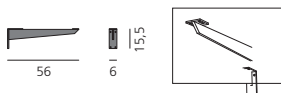

[more]

LAX BANK

DESIGN: GIL COSTE, 2014

Polsterbank mit Gurtpolsterung: Die Sitzbank ist optional mit oder ohne Rückenlehne erhältlich. Sitzhöhe: 35 cm, 47 cm. Standardgestell: Stahl, tabak- oder anthrazitfarben lackiert oder alternativ Edelstahl gebürstet. Auch wandhängend oder als Eckbank erhältlich.

Upholstered bench with an elastic belting and a leather or fabric cover. The bench is also available with or without a backrest. Seat height: 35 cm, 47 cm. Standard frame: Steel frame tobacco-brown or anthracite lacquered, alternatively available in stainless steel brushed. Also available wall-hung or as a corner bench.

Bank ohne Rückenlehne

Bench without seatback

Bank mit Rückenlehne

Bench with seatback

Bank wandhängend

Bench wall-hung

Eckbank

Corner Bench

Bei Sondermaßen Steppung unregelmäßig!
For special sizes irregular stitching!

Wandaufhängung

Wall attachment

***Ab 320 cm mit drittem Fuß und Verbindung zur Rückenlehne!**
*From up to 320 cm with a third foot and connection to the backrest!