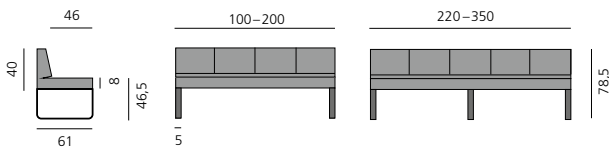

BOP Bank mit Rückenlehne BOP bench with backrest