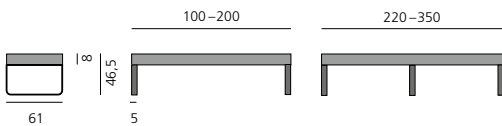

BOP Bank ohne Rückenlehne BOP bench without backrest