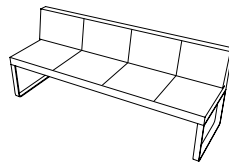

[more]

BOP BANK / BENCH DESIGN: BERNHARD MÜLLER, 2005

Polsterbank mit Federkern, Bezug aus Stoff oder Leder. Mit Rückenlehne in zwei Varianten und optional mit Armlehne, ebenfalls in zwei Varianten, erhältlich. Wahlweise mit anthrazitfarbenen lackierten Stahlkufen (RAL 7021), Chromkufen glänzend oder Holzbeinen (Eiche 02/09 oder Nussbaum 02). Auch wandhängend oder als Eckbank erhältlich.

Upholstered, interior-sprung bench with fabric or leather cover. Available with two different types of backrests. Optionally with armrest, also available in two types. Choice of anthracite lacquered steel runners (RAL 7021), polished chrome runners, or wooden legs (oak 02/09 or walnut 02). Also available wall-hung or as a corner bench.

BOP Bank ohne Rückenlehne BOP bench without backrest

BOP Bank mit Rückenlehne BOP bench with backrest

BOP Bank mit Armlehne und Rückenlehne BOP bench with armrest and backrest

BOP Eckbank mit Kufen BOP corner bench with runners