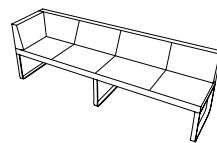

[more]

BOP BANK / BENCH DESIGN: BERNHARD MÜLLER, 2005

Polsterbank mit Federkern, Bezug aus Stoff oder Leder. Mit Rückenlehne in zwei Varianten und optional mit Armlehne, ebenfalls in zwei Varianten, erhältlich. Wahlweise mit anthrazitfarbenen lackierten Stahlkufen (RAL 7021), Chromkufen glänzend oder Holzbeinen (Eiche 02/09 oder Nussbaum 02). Auch wandhängend oder als Eckbank erhältlich.

Upholstered, interior-sprung bench with fabric or leather cover. Available with two different types of backrests. Optionally with armrest, also available in two types. Choice of anthracite lacquered steel runners (RAL 7021), polished chrome runners, or wooden legs (oak 02/09 or walnut 02). Also available wall-hung or as a corner bench.

BOP Bank ohne Rückenlehne BOP bench without backrest

BOP Bank mit Rückenlehne BOP bench with backrest

BOP Bank mit Armlehne und Rückenlehne BOP bench with armrest and backrest

BOP Eckbank mit Kufen BOP corner bench with runners