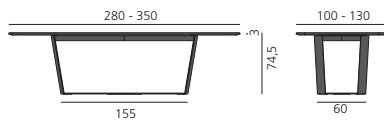

[more]

PERO

DESIGN: GIL COSTE, 2017

Brettverleimte, durchgehende Massivholzplatte in unseren Holzarten. Plattenstärke: 2,8 cm. Oberfläche geölt und gewachst oder matt lackiert, siehe Holzmuster. Andere Hölzer und Farbtöne auf Anfrage. Gestell: Stahl, anthrazitfarben lackiert. Tischhöhe: 74,5 cm.

Tabletop made from glued solid wood. Top thickness: 2,8 cm. Surface oiled and waxed or matt lacquered, see wood samples. Other wood types and color shades on request. Frame: steel, anthracite lacquered. Table height: 74,5 cm.

Tischplatte rechteckig

Tabletop rectangular

Tischplatte rund

Tabletop round

Plattenquerschnitt

Section tabletop