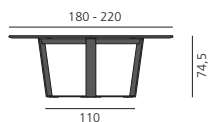

[more]

PERO

DESIGN: GIL COSTE, 2017

Brettverleimte, durchgehende Massivholzplatte in unseren Holzarten. Plattenstärke: 2,8 cm. Oberfläche geölt und gewachst oder matt lackiert, siehe Holzmuster. Andere Hölzer und Farbtöne auf Anfrage. Gestell: Stahl, anthrazitfarben lackiert. Tischhöhe: 74,5 cm.

Tabletop made from glued solid wood. Top thickness: 2,8 cm. Surface oiled and waxed or matt lacquered, see wood samples. Other wood types and color shades on request. Frame: steel, anthracite lacquered. Table height: 74,5 cm.

Tischplatte rechteckig

Tabletop rectangular

Tischplatte rund

Tabletop round

Plattenquerschnitt

Section tabletop