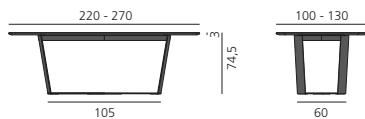

[more]

PERO

DESIGN: GIL COSTE, 2017

Brettverleimte, durchgehende Massivholzplatte in unseren Holzarten. Plattenstärke: 2,8 cm. Oberfläche geölt und gewachst oder matt lackiert, siehe Holzmuster. Andere Hölzer und Farbtöne auf Anfrage. Gestell: Stahl, anthrazitfarben lackiert. Tischhöhe: 74,5 cm.

Tabletop made from glued solid wood. Top thickness: 2,8 cm. Surface oiled and waxed or matt lacquered, see wood samples. Other wood types and color shades on request. Frame: steel, anthracite lacquered. Table height: 74,5 cm.

Tischplatte rechteckig

Tabletop rectangular

Tischplatte rund

Tabletop round

Plattenquerschnitt

Section tabletop